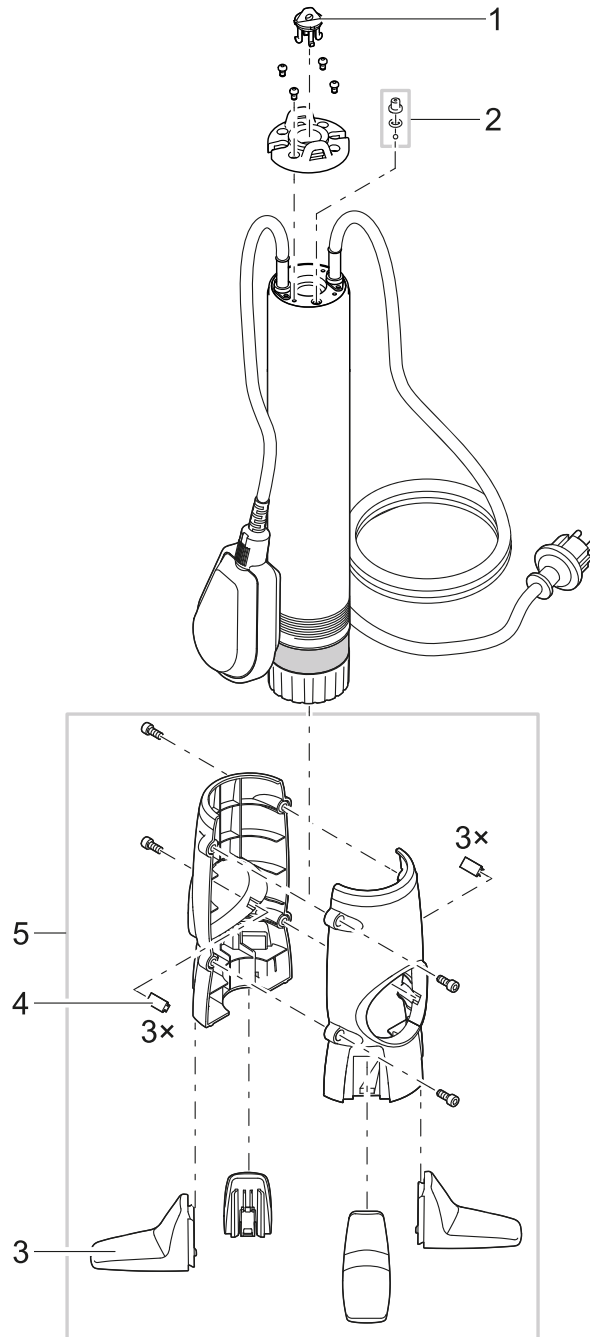

**Artikelnr.**      **Produkt**  
 Item no.        Product  
 57775            ProMax Pressure Cistern 6000/6

| Artikelnr. Produkt<br>Item no. Product | Pos.<br>Pos. | Artikelnr. Ersatzteil<br>Item no. Spare part | VE<br>PU | Ersatzteil                               | Spare part                             |
|--|--------------|--|----------|--|--|
| 57775                                  | 1            | 49954  | 1        | Ersatz Rückschlagklappe Deep Well nA     | Spare check valve Deep Well nA         |
|  | 2            | 49027  | 1        | BG Entlüftung Rückschlagv. Pressure 6000 | ASM aeration check valve Pressure 6000 |
|  | 3            | 44613  | 1        | Einsteckfuss ProMax Pressure 6000/8      | Foot Promax Pressure 6000/8            |
|  | 4            | 44614  | 1        | Gummipuffer Set Pressure 6000/8          | Rubber buffer set Pressure 6000/8      |
|  | 5            | 44612  | 1        | Ersatzfuss kpl. ProMax Pressure 6000/8   | Spare foot base cpl. Pressure 6000/8   |