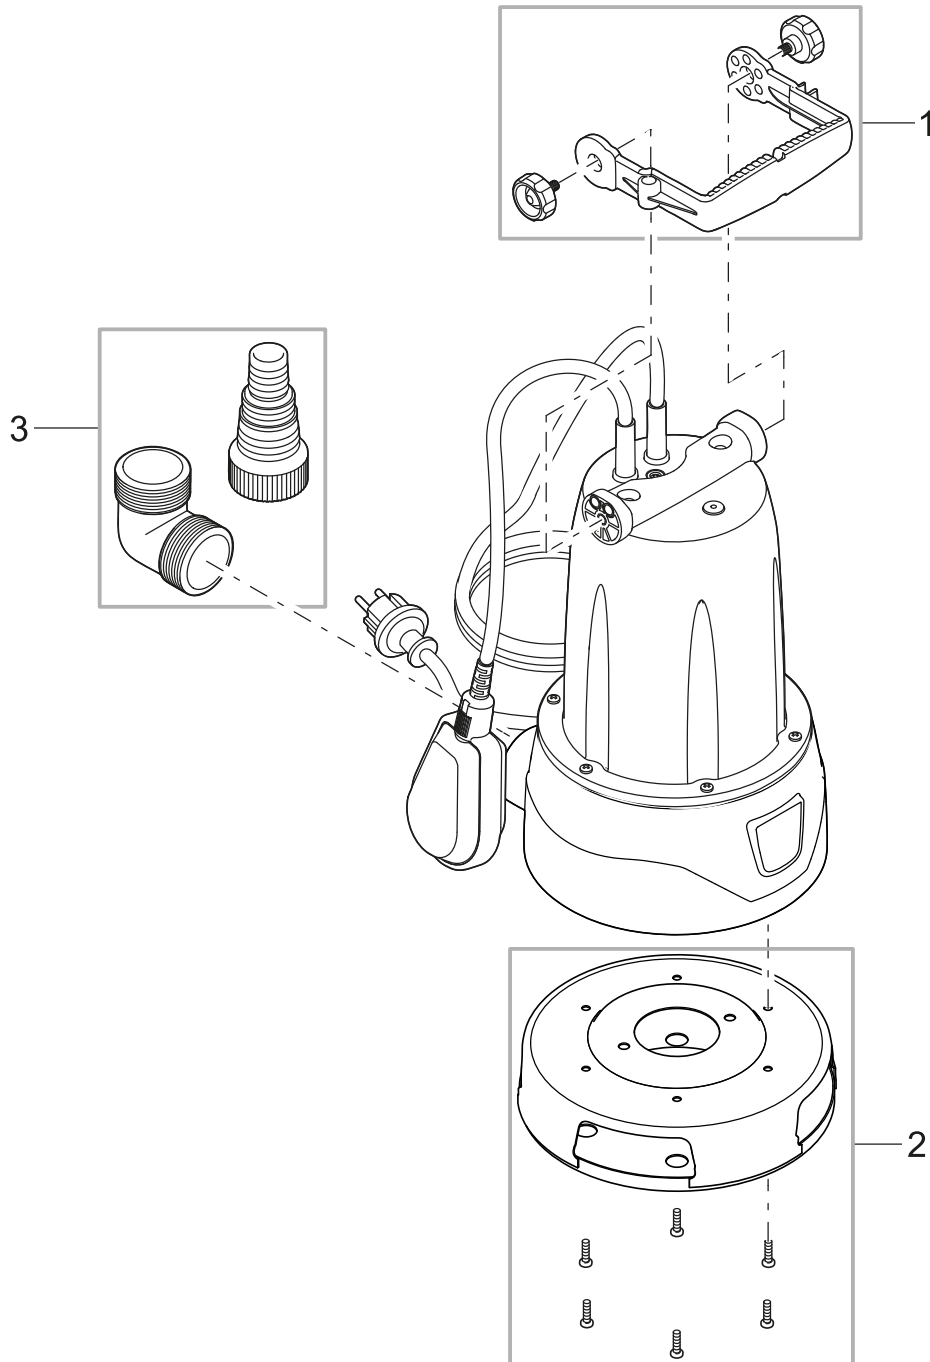

Artikelnr. Item no.	Produkt Product
57766	ProMax MudDrain 20000
57769	GB ProMax MudDrain 20000

Artikelnr. Produkt Item no. Product	Pos. Pos.	Artikelnr. Ersatzteil Item no. Spare part	VE PU	Ersatzteil	Spare part
57766	1	44587	1	Griff mit Schrauben Drain	Handle incl. fixing screw Drain
	2	50693	1	Ersatz BG Pumpenfuss MudDrain 20000 2018	Spare ASM pump foot MudDrain 20000 2018
	3	44596	1	Tüllen Set MudDrain 1 1/2"	Adapter Set MudDrain 1 1/2"
57769	1	44587	1	Griff mit Schrauben Drain	Handle incl. fixing screw Drain
	2	50693	1	Ersatz BG Pumpenfuss MudDrain 20000 2018	Spare ASM pump foot MudDrain 20000 2018
	3	44596	1	Tüllen Set MudDrain 1 1/2"	Adapter Set MudDrain 1 1/2"