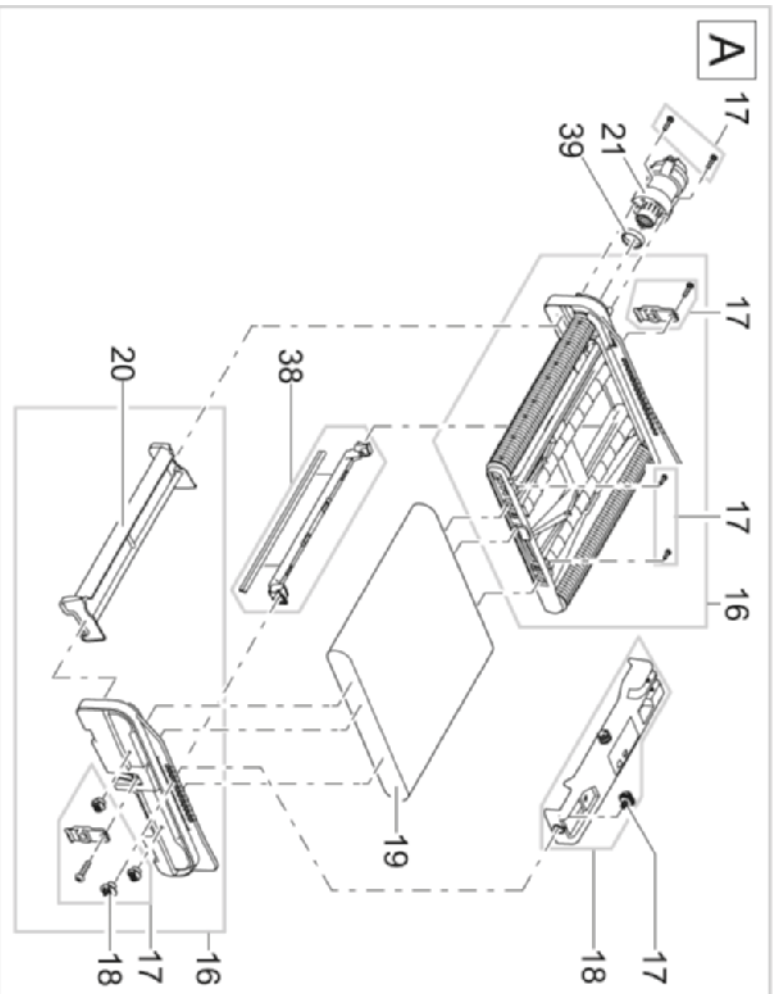

Artikelnr. Item no.	Produkt Product
57694	BioTec ScreenMatic ² 40000
57695	BioTec ScreenMatic ² 60000

Artikelnr. Produkt Item no. Product	Pos. Pos.	Artikelnr. Ersatzteil Item no. Spare part	VE PU	Ersatzteil	Spare part
57694	1	45320	1	Ers. BG Filterdeckel inkl. Designblende	Spare ASM filter lid incl. design plate
	2	30983	1	Clip Bitron Eco / AquaMax	Clip Bitron Eco / AquaMax
	3	42346	1	Schmutzkorb BioTec ScreenMatic	Mud basket BioTec ScreenMatic
	4	42449	1	Bürste BioTec ScreenMatic	Brush BioTec ScreenMatic
	5	42344	1	Siebhalter BioTec ScreenM. 40000 / 60000	Screen holder BioTec ScreenM.40000/60000
	6	25507	1	Substratrohr kpl. BioTec 18 / 36	Substrate pipe cpl. BioTec 18 / 36
	7	42340	1	Zwischenwand BioTec ScreenMatic 40000	Partition wall BioTec ScreenMatic 40000
	8	25550	1	Dichtung 4 x 10 Zwischenwand BioTec 18	Gasket 4 x 10 partition BioTec 18
	9	34830	2	Zugstangenstopfen	Pull rod plug
	10	25624	1	Zugstange BioTec 18	Pull rod BioTec 18
	11	43105	1	Behälter BioTec ScreenM. 40000 gestanzt	Filter box BioTec ScreenM. 40000 pierced
	12	44181	1	Ersatz Siebhalterbefestigung 2015	Spare screen holder fixation 2015
	13	34734	1	Reiniger BioTec	Cleaner BioTec
	14	15118	1	Trafo 6 VA 2 m H05RN-F 2x0,75mm ²	Transformer 6 VA 2m H05RN-F 2 x 0.75 mm ²
	15	44343	1	Stopfen BioTec 40000/60000	Plug BioTec ScreenMatic 40000/60000
	16	42383	1	BG BioTec ScreenMatic 40/60/90000	ASM BioTec ScreenMatic 40/60/90000
	17	44178	1	Ersatz Kleinteile BioTec ScreenM. 2015	Spare small parts BioTec ScreenM. 2015
	18	44184	1	Ersatz Steuerung ScreenMatic 40/60/90000	Spare ASM controller ScreenM.40/60/90000
	19	42325	1	Bandgewebe BioTec ScreenM. 40000/60000	Woven fabric BioTec ScreenM. 40000/60000
	20	44177	1	BG Abstreifer m. Bürste ScreenMatic 2015	ASM scraper with brush ScreenMatic 2015
	21	44183	1	Ersatz Antriebseinheit ScreenMatic ²	Spare traction unit BioTec ScreenMatic ²
	22	48674	1	Beipack ScreenMatic ² 2017	Add. pack ScreenMatic ² 2017
	23	19512	1	Stufenschlauchtülle BioTec geschlossen	Stepped hose tail BioTec closed
	24	19506	1	Flachdichtung NBR 60 x 47 x 3 SH40	Flat gasket NBR 60 x 47 x 3 SH40
	25	44337	1	BG Verteiler ScreenMatic 40000/60000	ASM distributor ScreenMatic 40000/60000
	26	25691	1	O-Ring NBR 54 x 4 SH40	O-Ring NBR 54 x 4 SH40
	27	42949	1	Durchlassschraube BioTec ScreenMatic	Inlet locking nut BioTec ScreenMatic
	28	44179	1	Ersatz Abdichtung Verteiler	Spare gasket seal distributor
	29	25000	8	Linsenschraube CH-V2A DIN 7981 4,8 x 22	Oval head screw CH-V2A DIN 7981 4.8 x 22
	30	45321	1	Ersatz BG Auslauf Set BioTec 40/60000	Spare ASM drainage set BioTec 40/60000
	31	44182	1	Ersatz Ablaufset BioTec	Spare drain ASM BioTec
	32	34859	1	Dichtungssset Ablauf BioTec 12-18 / M1-M5	Gasket set outlet BioTec 12-18 / M1-M5
	33	34670	8	Schaumabdeckplatte BioTec	Foam pad cover BioTec
	34	42895	1	Ersatzschwammset blau BioTec 40-/90000	Replacement set blue BioTec 40-/90000
	35	26305	8	Schaumhalter BioTec 12	Foam holder BioTec 12
	36	45325	2	Stopfen Schaumhalter BioTec	Foam holder locking clip BioTec
	37	42893	3	Ersatzschw. Set ro/vi BioTec 40-/90000	Repl. set foam re/pu BioTec 40-/90000
	38	44308	1	BG Bürstenhalter ScreenMatic	ASM brush holder ScreenMatic
	39	42450	1	Schmutzfangkappe	Mud flap cap