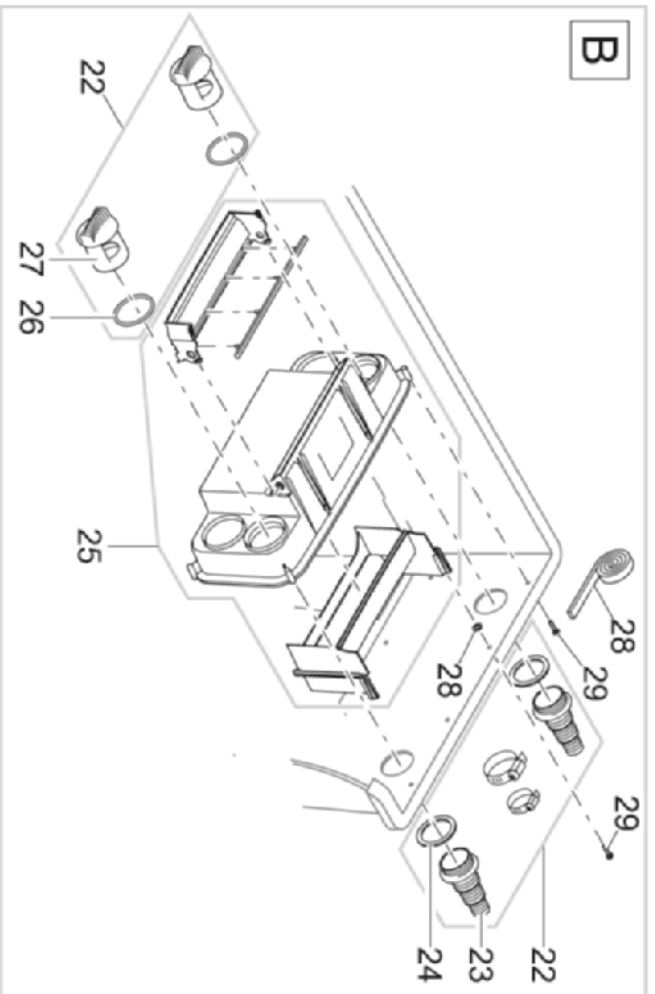

Artikelnr. Item no.	Produkt Product
57694	BioTec ScreenMatic ² 40000
57695	BioTec ScreenMatic ² 60000

Artikelnr. Produkt Item no. Product	Pos. Pos.	Artikelnr. Ersatzteil Item no. Spare part	VE PU	Ersatzteil	Spare part
57694	1	45320	1	Ers. BG Filterdeckel inkl. Designblende	Spare ASM filter lid incl. design plate
	2	30983	1	Clip Bitron Eco / AquaMax	Clip Bitron Eco / AquaMax
	3	42346	1	Schmutzkorb BioTec ScreenMatic	Mud basket BioTec ScreenMatic
	4	42449	1	Bürste BioTec ScreenMatic	Brush BioTec ScreenMatic
	5	42344	1	Siebhalter BioTec ScreenM. 40000 / 60000	Screen holder BioTec ScreenM.40000/60000
	6	25507	1	Substratrohr kpl. BioTec 18 / 36	Substrate pipe cpl. BioTec 18 / 36
	7	42340	1	Zwischenwand BioTec ScreenMatic 40000	Partition wall BioTec ScreenMatic 40000
	8	25550	1	Dichtung 4 x 10 Zwischenwand BioTec 18	Gasket 4 x 10 partition BioTec 18
	9	34830	2	Zugstangenstopfen	Pull rod plug
	10	25624	1	Zugstange BioTec 18	Pull rod BioTec 18
	11	43105	1	Behälter BioTec ScreenM. 40000 gestanzt	Filter box BioTec ScreenM. 40000 pierced
	12	44181	1	Ersatz Siebhalterbefestigung 2015	Spare screen holder fixation 2015
	13	34734	1	Reiniger BioTec	Cleaner BioTec
	14	15118	1	Trafo 6 VA 2 m H05RN-F 2x0,75mm ²	Transformer 6 VA 2m H05RN-F 2 x 0.75 mm ²
	15	44343	1	Stopfen BioTec 40000/60000	Plug BioTec ScreenMatic 40000/60000
	16	42383	1	BG BioTec ScreenMatic 40/60/90000	ASM BioTec ScreenMatic 40/60/90000
	17	44178	1	Ersatz Kleinteile BioTec ScreenM. 2015	Spare small parts BioTec ScreenM. 2015
	18	44184	1	Ersatz Steuerung ScreenMatic 40/60/90000	Spare ASM controller ScreenM.40/60/90000
	19	42325	1	Bandgewebe BioTec ScreenM. 40000/60000	Woven fabric BioTec ScreenM. 40000/60000
	20	44177	1	BG Abstreifer m. Bürste ScreenMatic 2015	ASM scraper with brush ScreenMatic 2015
	21	44183	1	Ersatz Antriebseinheit ScreenMatic ²	Spare traction unit BioTec ScreenMatic ²
	22	48674	1	Beipack ScreenMatic ² 2017	Add. pack ScreenMatic ² 2017
	23	19512	1	Stufenschlauchtülle BioTec geschlossen	Stepped hose tail BioTec closed
	24	19506	1	Flachdichtung NBR 60 x 47 x 3 SH40	Flat gasket NBR 60 x 47 x 3 SH40
	25	44337	1	BG Verteiler ScreenMatic 40000/60000	ASM distributor ScreenMatic 40000/60000
	26	25691	1	O-Ring NBR 54 x 4 SH40	O-Ring NBR 54 x 4 SH40
	27	42949	1	Durchlassschraube BioTec ScreenMatic	Inlet locking nut BioTec ScreenMatic
	28	44179	1	Ersatz Abdichtung Verteiler	Spare gasket seal distributor
	29	25000	8	Linsenschraube CH-V2A DIN 7981 4,8 x 22	Oval head screw CH-V2A DIN 7981 4.8 x 22
	30	45321	1	Ersatz BG Auslauf Set BioTec 40/60000	Spare ASM drainage set BioTec 40/60000
	31	44182	1	Ersatz Ablaufset BioTec	Spare drain ASM BioTec
	32	34859	1	Dichtungssset Ablauf BioTec 12-18 / M1-M5	Gasket set outlet BioTec 12-18 / M1-M5
	33	34670	8	Schaumabdeckplatte BioTec	Foam pad cover BioTec
	34	42895	1	Ersatzschwammset blau BioTec 40-/90000	Replacement set blue BioTec 40-/90000
	35	26305	8	Schaumhalter BioTec 12	Foam holder BioTec 12
	36	45325	2	Stopfen Schaumhalter BioTec	Foam holder locking clip BioTec
	37	42893	3	Ersatzschw. Set ro/vi BioTec 40-/90000	Repl. set foam re/pu BioTec 40-/90000
	38	44308	1	BG Bürstenhalter ScreenMatic	ASM brush holder ScreenMatic
	39	42450	1	Schmutzfangkappe	Mud flap cap