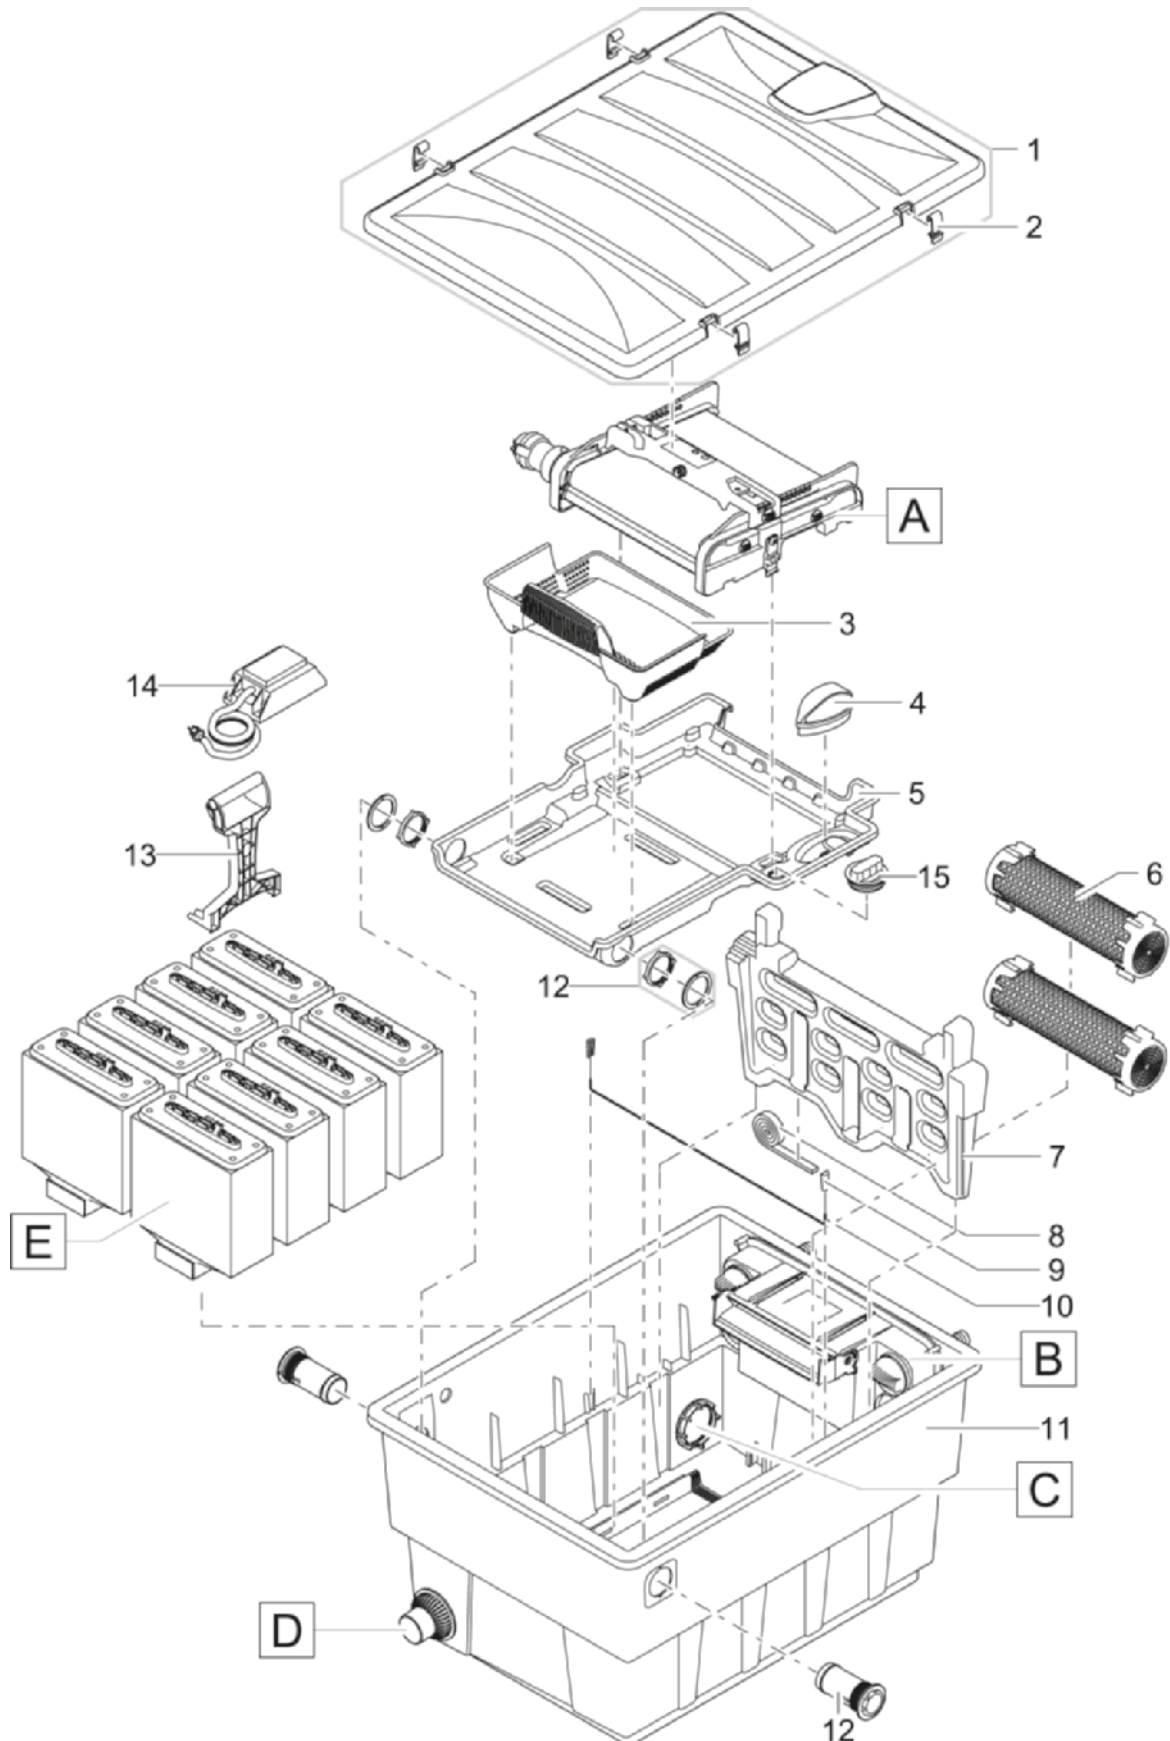

Artikelnr. Item no.	Produkt Product
57694	BioTec ScreenMatic ² 40000
57695	BioTec ScreenMatic ² 60000

Artikelnr. Produkt Item no. Product	Pos. Pos.	Artikelnr. Ersatzteil Item no. Spare part	VE PU	Ersatzteil	Spare part
57694	1	45320	1	Ers. BG Filterdeckel inkl. Designblende	Spare ASM filter lid incl. design plate
	2	30983	1	Clip Bitron Eco / AquaMax	Clip Bitron Eco / AquaMax
	3	42346	1	Schmutzkorb BioTec ScreenMatic	Mud basket BioTec ScreenMatic
	4	42449	1	Bürste BioTec ScreenMatic	Brush BioTec ScreenMatic
	5	42344	1	Siebhalter BioTec ScreenM. 40000 / 60000	Screen holder BioTec ScreenM.40000/60000
	6	25507	1	Substratrohr kpl. BioTec 18 / 36	Substrate pipe cpl. BioTec 18 / 36
	7	42340	1	Zwischenwand BioTec ScreenMatic 40000	Partition wall BioTec ScreenMatic 40000
	8	25550	1	Dichtung 4 x 10 Zwischenwand BioTec 18	Gasket 4 x 10 partition BioTec 18
	9	34830	2	Zugstangenstopfen	Pull rod plug
	10	25624	1	Zugstange BioTec 18	Pull rod BioTec 18
	11	43105	1	Behälter BioTec ScreenM. 40000 gestanzt	Filter box BioTec ScreenM. 40000 pierced
	12	44181	1	Ersatz Siebhalterbefestigung 2015	Spare screen holder fixation 2015
	13	34734	1	Reiniger BioTec	Cleaner BioTec
	14	15118	1	Trafo 6 VA 2 m H05RN-F 2x0,75mm ²	Transformer 6 VA 2m H05RN-F 2 x 0.75 mm ²
	15	44343	1	Stopfen BioTec 40000/60000	Plug BioTec ScreenMatic 40000/60000
	16	42383	1	BG BioTec ScreenMatic 40/60/90000	ASM BioTec ScreenMatic 40/60/90000
	17	44178	1	Ersatz Kleinteile BioTec ScreenM. 2015	Spare small parts BioTec ScreenM. 2015
	18	44184	1	Ersatz Steuerung ScreenMatic 40/60/90000	Spare ASM controller ScreenM.40/60/90000
	19	42325	1	Bandgewebe BioTec ScreenM. 40000/60000	Woven fabric BioTec ScreenM. 40000/60000
	20	44177	1	BG Abstreifer m. Bürste ScreenMatic 2015	ASM scraper with brush ScreenMatic 2015
	21	44183	1	Ersatz Antriebseinheit ScreenMatic ²	Spare traction unit BioTec ScreenMatic ²
	22	48674	1	Beipack ScreenMatic ² 2017	Add. pack ScreenMatic ² 2017
	23	19512	1	Stufenschlauchtülle BioTec geschlossen	Stepped hose tail BioTec closed
	24	19506	1	Flachdichtung NBR 60 x 47 x 3 SH40	Flat gasket NBR 60 x 47 x 3 SH40
	25	44337	1	BG Verteiler ScreenMatic 40000/60000	ASM distributor ScreenMatic 40000/60000
	26	25691	1	O-Ring NBR 54 x 4 SH40	O-Ring NBR 54 x 4 SH40
	27	42949	1	Durchlassschraube BioTec ScreenMatic	Inlet locking nut BioTec ScreenMatic
	28	44179	1	Ersatz Abdichtung Verteiler	Spare gasket seal distributor
	29	25000	8	Linsenschraube CH-V2A DIN 7981 4,8 x 22	Oval head screw CH-V2A DIN 7981 4.8 x 22
	30	45321	1	Ersatz BG Auslauf Set BioTec 40/60000	Spare ASM drainage set BioTec 40/60000
	31	44182	1	Ersatz Ablaufset BioTec	Spare drain ASM BioTec
	32	34859	1	Dichtungssset Ablauf BioTec 12-18 / M1-M5	Gasket set outlet BioTec 12-18 / M1-M5
	33	34670	8	Schaumabdeckplatte BioTec	Foam pad cover BioTec
	34	42895	1	Ersatzschwammset blau BioTec 40-/90000	Replacement set blue BioTec 40-/90000
	35	26305	8	Schaumhalter BioTec 12	Foam holder BioTec 12
	36	45325	2	Stopfen Schaumhalter BioTec	Foam holder locking clip BioTec
	37	42893	3	Ersatzschw. Set ro/vi BioTec 40-/90000	Repl. set foam re/pu BioTec 40-/90000
	38	44308	1	BG Bürstenhalter ScreenMatic	ASM brush holder ScreenMatic
	39	42450	1	Schmutzfangkappe	Mud flap cap