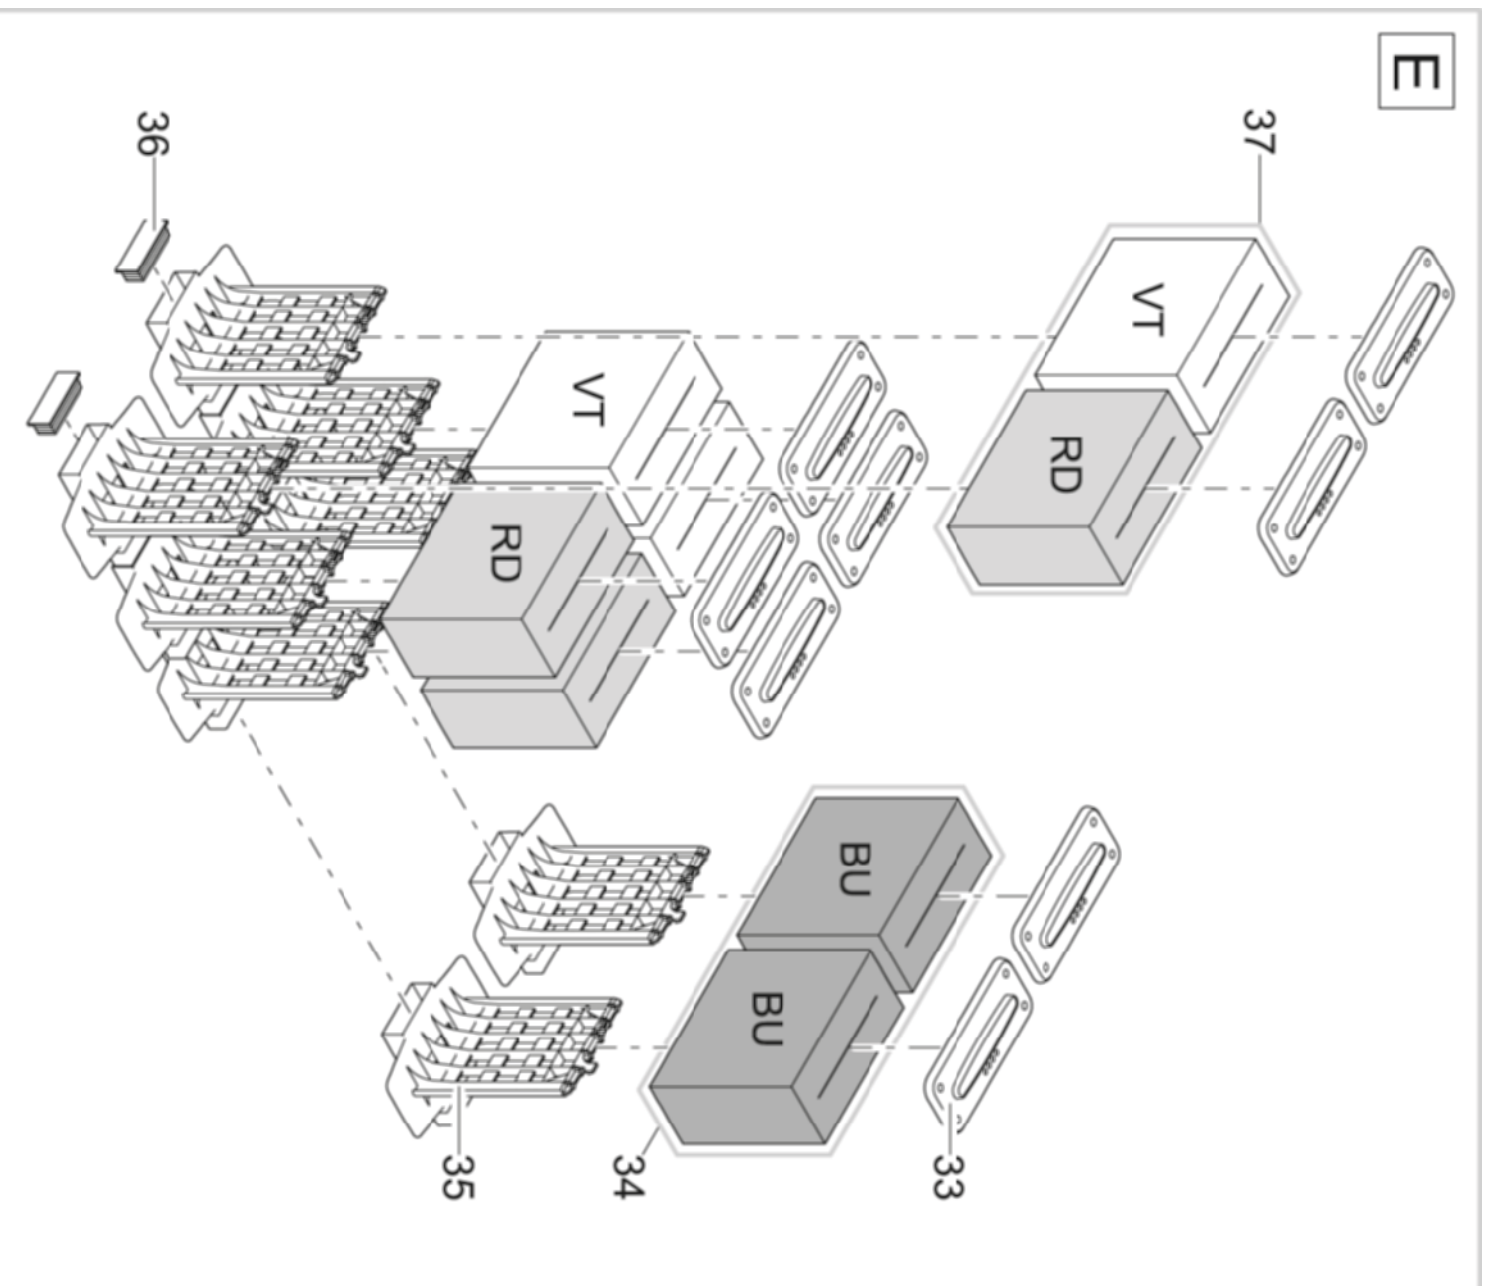

Artikelnr. Item no.	Produkt Product
57694	BioTec ScreenMatic ² 40000
57695	BioTec ScreenMatic ² 60000

Artikelnr. Produkt Item no. Product	Pos. Pos.	Artikelnr. Ersatzteil Item no. Spare part	VE PU	Ersatzteil	Spare part
57694	1	45320	1	Ers. BG Filterdeckel inkl. Designblende	Spare ASM filter lid incl. design plate
	2	30983	1	Clip Bitron Eco / AquaMax	Clip Bitron Eco / AquaMax
	3	42346	1	Schmutzkorb BioTec ScreenMatic	Mud basket BioTec ScreenMatic
	4	42449	1	Bürste BioTec ScreenMatic	Brush BioTec ScreenMatic
	5	42344	1	Siebhalter BioTec ScreenM. 40000 / 60000	Screen holder BioTec ScreenM.40000/60000
	6	25507	1	Substratrohr kpl. BioTec 18 / 36	Substrate pipe cpl. BioTec 18 / 36
	7	42340	1	Zwischenwand BioTec ScreenMatic 40000	Partition wall BioTec ScreenMatic 40000
	8	25550	1	Dichtung 4 x 10 Zwischenwand BioTec 18	Gasket 4 x 10 partition BioTec 18
	9	34830	2	Zugstangenstopfen	Pull rod plug
	10	25624	1	Zugstange BioTec 18	Pull rod BioTec 18
	11	43105	1	Behälter BioTec ScreenM. 40000 gestanzt	Filter box BioTec ScreenM. 40000 pierced
	12	44181	1	Ersatz Siebhalterbefestigung 2015	Spare screen holder fixation 2015
	13	34734	1	Reiniger BioTec	Cleaner BioTec
	14	15118	1	Trafo 6 VA 2 m H05RN-F 2x0,75mm ²	Transformer 6 VA 2m H05RN-F 2 x 0.75 mm ²
	15	44343	1	Stopfen BioTec 40000/60000	Plug BioTec ScreenMatic 40000/60000
	16	42383	1	BG BioTec ScreenMatic 40/60/90000	ASM BioTec ScreenMatic 40/60/90000
	17	44178	1	Ersatz Kleinteile BioTec ScreenM. 2015	Spare small parts BioTec ScreenM. 2015
	18	44184	1	Ersatz Steuerung ScreenMatic 40/60/90000	Spare ASM controller ScreenM.40/60/90000
	19	42325	1	Bandgewebe BioTec ScreenM. 40000/60000	Woven fabric BioTec ScreenM. 40000/60000
	20	44177	1	BG Abstreifer m. Bürste ScreenMatic 2015	ASM scraper with brush ScreenMatic 2015
	21	44183	1	Ersatz Antriebseinheit ScreenMatic ²	Spare traction unit BioTec ScreenMatic ²
	22	48674	1	Beipack ScreenMatic ² 2017	Add. pack ScreenMatic ² 2017
	23	19512	1	Stufenschlauchtülle BioTec geschlossen	Stepped hose tail BioTec closed
	24	19506	1	Flachdichtung NBR 60 x 47 x 3 SH40	Flat gasket NBR 60 x 47 x 3 SH40
	25	44337	1	BG Verteiler ScreenMatic 40000/60000	ASM distributor ScreenMatic 40000/60000
	26	25691	1	O-Ring NBR 54 x 4 SH40	O-Ring NBR 54 x 4 SH40
	27	42949	1	Durchlassschraube BioTec ScreenMatic	Inlet locking nut BioTec ScreenMatic
	28	44179	1	Ersatz Abdichtung Verteiler	Spare gasket seal distributor
	29	25000	8	Linsenschraube CH-V2A DIN 7981 4,8 x 22	Oval head screw CH-V2A DIN 7981 4.8 x 22
	30	45321	1	Ersatz BG Auslauf Set BioTec 40/60000	Spare ASM drainage set BioTec 40/60000
	31	44182	1	Ersatz Ablaufset BioTec	Spare drain ASM BioTec
	32	34859	1	Dichtungssset Ablauf BioTec 12-18 / M1-M5	Gasket set outlet BioTec 12-18 / M1-M5
	33	34670	8	Schaumabdeckplatte BioTec	Foam pad cover BioTec
	34	42895	1	Ersatzschwammset blau BioTec 40-/90000	Replacement set blue BioTec 40-/90000
	35	26305	8	Schaumhalter BioTec 12	Foam holder BioTec 12
	36	45325	2	Stopfen Schaumhalter BioTec	Foam holder locking clip BioTec
	37	42893	3	Ersatzschw. Set ro/vi BioTec 40-/90000	Repl. set foam re/pu BioTec 40-/90000
	38	44308	1	BG Bürstenhalter ScreenMatic	ASM brush holder ScreenMatic
	39	42450	1	Schmutzfangkappe	Mud flap cap