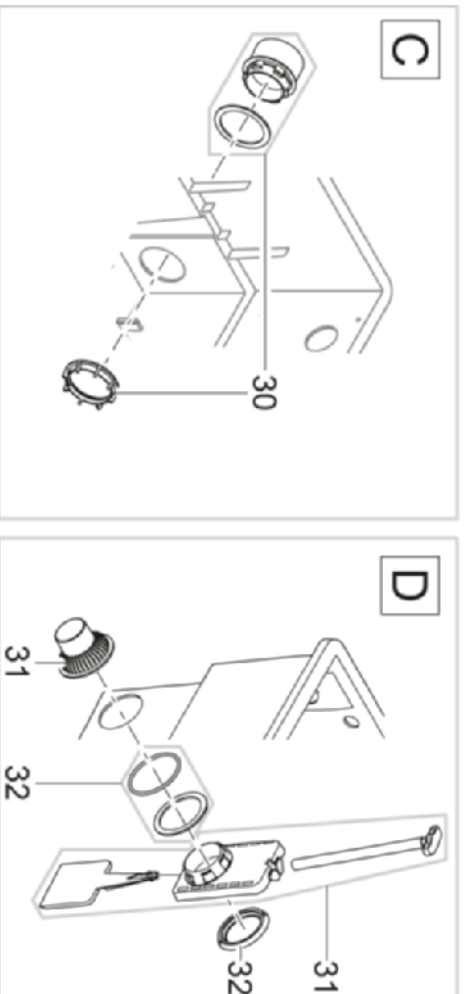

Artikelnr. Item no.	Produkt Product
57694	BioTec ScreenMatic ² 40000
57695	BioTec ScreenMatic ² 60000

Artikelnr. Produkt Item no. Product	Pos. Pos.	Artikelnr. Ersatzteil Item no. Spare part	VE PU	Ersatzteil	Spare part
57694	1	45320	1	Ers. BG Filterdeckel inkl. Designblende	Spare ASM filter lid incl. design plate
	2	30983	1	Clip Bitron Eco / AquaMax	Clip Bitron Eco / AquaMax
	3	42346	1	Schmutzkorb BioTec ScreenMatic	Mud basket BioTec ScreenMatic
	4	42449	1	Bürste BioTec ScreenMatic	Brush BioTec ScreenMatic
	5	42344	1	Siebhalter BioTec ScreenM. 40000 / 60000	Screen holder BioTec ScreenM.40000/60000
	6	25507	1	Substratrohr kpl. BioTec 18 / 36	Substrate pipe cpl. BioTec 18 / 36
	7	42340	1	Zwischenwand BioTec ScreenMatic 40000	Partition wall BioTec ScreenMatic 40000
	8	25550	1	Dichtung 4 x 10 Zwischenwand BioTec 18	Gasket 4 x 10 partition BioTec 18
	9	34830	2	Zugstangenstopfen	Pull rod plug
	10	25624	1	Zugstange BioTec 18	Pull rod BioTec 18
	11	43105	1	Behälter BioTec ScreenM. 40000 gestanzt	Filter box BioTec ScreenM. 40000 pierced
	12	44181	1	Ersatz Siebhalterbefestigung 2015	Spare screen holder fixation 2015
	13	34734	1	Reiniger BioTec	Cleaner BioTec
	14	15118	1	Trafo 6 VA 2 m H05RN-F 2x0,75mm ²	Transformer 6 VA 2m H05RN-F 2 x 0.75 mm ²
	15	44343	1	Stopfen BioTec 40000/60000	Plug BioTec ScreenMatic 40000/60000
	16	42383	1	BG BioTec ScreenMatic 40/60/90000	ASM BioTec ScreenMatic 40/60/90000
	17	44178	1	Ersatz Kleinteile BioTec ScreenM. 2015	Spare small parts BioTec ScreenM. 2015
	18	44184	1	Ersatz Steuerung ScreenMatic 40/60/90000	Spare ASM controller ScreenM.40/60/90000
	19	42325	1	Bandgewebe BioTec ScreenM. 40000/60000	Woven fabric BioTec ScreenM. 40000/60000
	20	44177	1	BG Abstreifer m. Bürste ScreenMatic 2015	ASM scraper with brush ScreenMatic 2015
	21	44183	1	Ersatz Antriebseinheit ScreenMatic ²	Spare traction unit BioTec ScreenMatic ²
	22	48674	1	Beipack ScreenMatic ² 2017	Add. pack ScreenMatic ² 2017
	23	19512	1	Stufenschlauchtülle BioTec geschlossen	Stepped hose tail BioTec closed
	24	19506	1	Flachdichtung NBR 60 x 47 x 3 SH40	Flat gasket NBR 60 x 47 x 3 SH40
	25	44337	1	BG Verteiler ScreenMatic 40000/60000	ASM distributor ScreenMatic 40000/60000
	26	25691	1	O-Ring NBR 54 x 4 SH40	O-Ring NBR 54 x 4 SH40
	27	42949	1	Durchlassschraube BioTec ScreenMatic	Inlet locking nut BioTec ScreenMatic
	28	44179	1	Ersatz Abdichtung Verteiler	Spare gasket seal distributor
	29	25000	8	Linsenschraube CH-V2A DIN 7981 4,8 x 22	Oval head screw CH-V2A DIN 7981 4.8 x 22
	30	45321	1	Ersatz BG Auslauf Set BioTec 40/60000	Spare ASM drainage set BioTec 40/60000
	31	44182	1	Ersatz Ablaufset BioTec	Spare drain ASM BioTec
	32	34859	1	Dichtungssset Ablauf BioTec 12-18 / M1-M5	Gasket set outlet BioTec 12-18 / M1-M5
	33	34670	8	Schaumabdeckplatte BioTec	Foam pad cover BioTec
	34	42895	1	Ersatzschwammset blau BioTec 40-/90000	Replacement set blue BioTec 40-/90000
	35	26305	8	Schaumhalter BioTec 12	Foam holder BioTec 12
	36	45325	2	Stopfen Schaumhalter BioTec	Foam holder locking clip BioTec
	37	42893	3	Ersatzschw. Set ro/vi BioTec 40-/90000	Repl. set foam re/pu BioTec 40-/90000
	38	44308	1	BG Bürstenhalter ScreenMatic	ASM brush holder ScreenMatic
	39	42450	1	Schmutzfangkappe	Mud flap cap