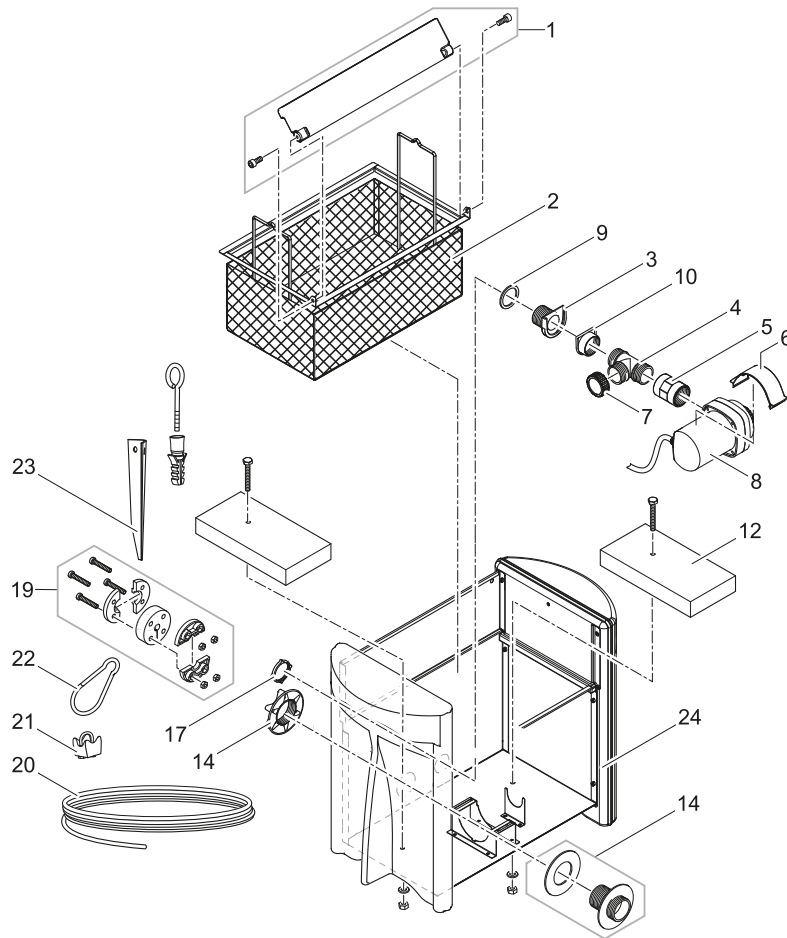

Artikelnr. **Produkt**
Item no. Product

57480 Skimmer 250

Artikelnr. Produkt Item no. Product	Pos. Pos.	Artikelnr. Ersatzteil Item no. Spare part	VE PU	Ersatzteil	Spare part
57480	1	22329	1	Ersatz Schwimmerklappe Skimmer 250	Spare float flap Skimmer 250
	2	29958	1	Korb Skimmer 250 LM	Basket Skimmer 250 LM
	3	34201	1	Druckstück Skimmer	Pressure piece Skimmer
	4	34705	1	BG Absperrschieber	ASM gate valve
	5	10060	1	Doppelmuffe IG 1 1/2"	Double bush IG 1 1/2"
	6	34812	1	Spannklammer Motorgehäuse KU	Clamp clip motor housing plastic
	7	24554	1	Verschlusskappe 1 1/2" FiltoCl./Skimmer	Clothing cap 1 1/2" FiltoClear/Skimmer
	8	20824	1	BG AquaMax 15000 neu unv.	ASM AquaMax 15000 new
	9	19506	1	Flachdichtung NBR 60 x 47 x 3 SH40	Flat gasket NBR 60 x 47 x 3 SH40
	10	34200	1	Pumpenanschluss Skimmer	Pump connection Skimmer
	12	21490	1	Betonplatte 300 x 150 x 45 mm	Concrete slab 300 x 150 x 45 mm
	13	29785	2	Schwimmkörper für Skimmer	Float for Skimmer
	14	27643	1	BG Durchführung kpl.	ASM grommet cpl.
	17	33348	1	Mutter G 1 1/2	Nut G 1 1/2
	19	57154	1	Tradux	Tradux
	20	30119	1	Drahtseil VA 3 mm x 20 m	Wire robe stainless steel 3 mm x 20 m
	21	30117	1	Edelstahl-Schraubklemme 3 mm	Stainless steel screw clamp 3 mm
	22	16941	1	Edelstahl-Karabinerhaken 60 x 6	Stainless steel carabiner 60 x 6
	23	30128	2	Befestigungsdorn 450	Fastener 450