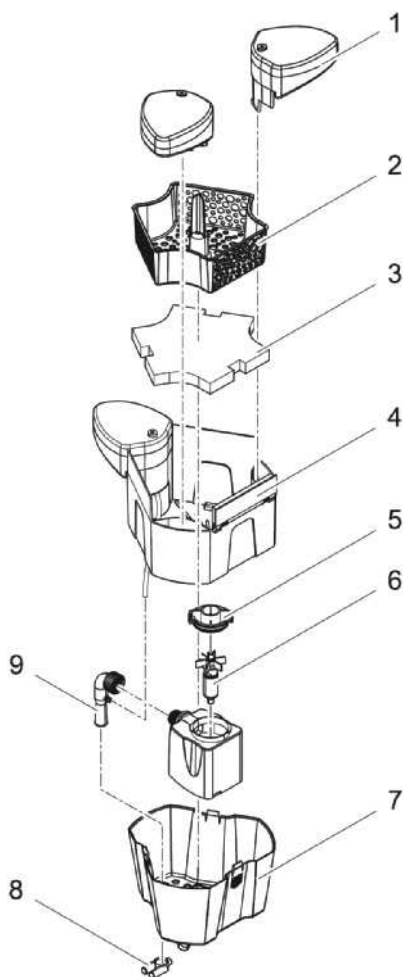

Artikelnr. Item no.	Produkt Product
57384	SwimSkim 25
50124	GB SwimSkim 25

Artikelnr. Produkt Item no. Product	Pos. Pos.	Artikelnr. Ersatzteil Item no. Spare part	VE PU	Ersatzteil	Spare part
57384	1	29613	1	Schwimmer kpl. SwimSkim 25	Float cpl. SwimSkim 25
	2	10450	1	BG Korb SwimSkim 25 mit Gewicht	ASM basket SwimSkim 25 with weight
	3	29445	1	Schaum SwimSkim 25	Foam SwimSkim 25
	4	15656	1	Ersatz Skimmerklappe SwimSkim 25	Spare part skimmer flap SwimSkim 25
	5	35770	1	BG Pumpengehäuse ASE 2500	ASM pump housing ASE 2500
	6	18013	1	Ersatzrotor kpl. ASE 2500 magnetisiert	Spare rotor cpl. ASE 2500 magnetized
	7	29179	1	Pumpenkammer SwimSkim 25	Pump chamber SwimSkim 25
	8	29458	1	Luftverteiler SwimSkim 25	Air distributor SwimSkim 25
	9	35747	1	BG Injektor SwimSkim 25	ASM venturi SwimSkim 25
50124	1	29613	1	Schwimmer kpl. SwimSkim 25	Float cpl. SwimSkim 25
	2	10450	1	BG Korb SwimSkim 25 mit Gewicht	ASM basket SwimSkim 25 with weight
	3	29445	1	Schaum SwimSkim 25	Foam SwimSkim 25
	4	15656	1	Ersatz Skimmerklappe SwimSkim 25	Spare part skimmer flap SwimSkim 25
	5	35770	1	BG Pumpengehäuse ASE 2500	ASM pump housing ASE 2500
	6	18013	1	Ersatzrotor kpl. ASE 2500 magnetisiert	Spare rotor cpl. ASE 2500 magnetized
	7	29179	1	Pumpenkammer SwimSkim 25	Pump chamber SwimSkim 25
	8	29458	1	Luftverteiler SwimSkim 25	Air distributor SwimSkim 25
	9	35747	1	BG Injektor SwimSkim 25	ASM venturi SwimSkim 25