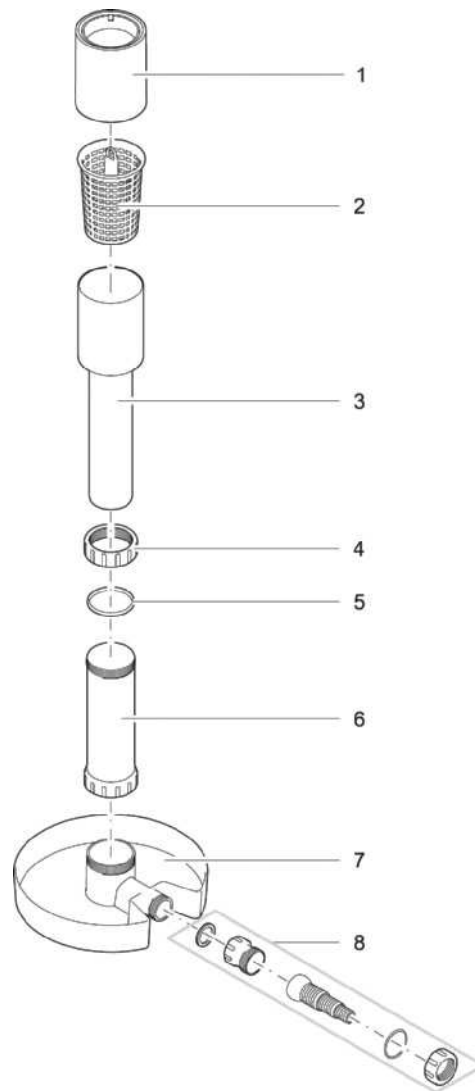

Artikelnr. Item no.	Produkt Product
51236	AquaSkim 20
56907	AquaSkim 40

Artikelnr. Produkt Item no. Product	Pos. Pos.	Artikelnr. Ersatzteil Item no. Spare part	VE PU	Ersatzteil	Spare part
51236	1	21110	1	Schwimmring AquaSkim 20	Float ring AquaSkim 20
	2	21109	1	Filterkorb AquaSkim 20	Filter basket AquaSkim 20
	3	21111	1	Oberteil AquaSkim 20	Top AquaSkim 20
	4	35264	1	Überwurfmutter 3"	Coupling nut 3"
	5	26737	1	Klemmdichtung AquaSkim 40	Clamp gasket AquaSkim 40
	6	35262	1	Unterteil AquaSkim 40	Bottom part AquaSkim 40
	7	27027	1	Sockel AquaSkim 40	Base AquaSkim 40
	8	35304	1	Beipack AquaSkim 20 / 40	Additional pack AquaSkim 20 / 40
56907	1	33284	1	Schwimmring AquaSkim 40	Float ring AquaSkim 40
	2	33285	1	Filterkorb AquaSkim 40	Filter basket AquaSkim 40
	3	35263	1	Oberteil AquaSkim 40	Top AquaSkim 40
	4	35264	1	Überwurfmutter 3"	Coupling nut 3"
	5	26737	1	Klemmdichtung AquaSkim 40	Clamp gasket AquaSkim 40
	6	35262	1	Unterteil AquaSkim 40	Bottom part AquaSkim 40
	7	27027	1	Sockel AquaSkim 40	Base AquaSkim 40
	8	35304	1	Beipack AquaSkim 20 / 40	Additional pack AquaSkim 20 / 40