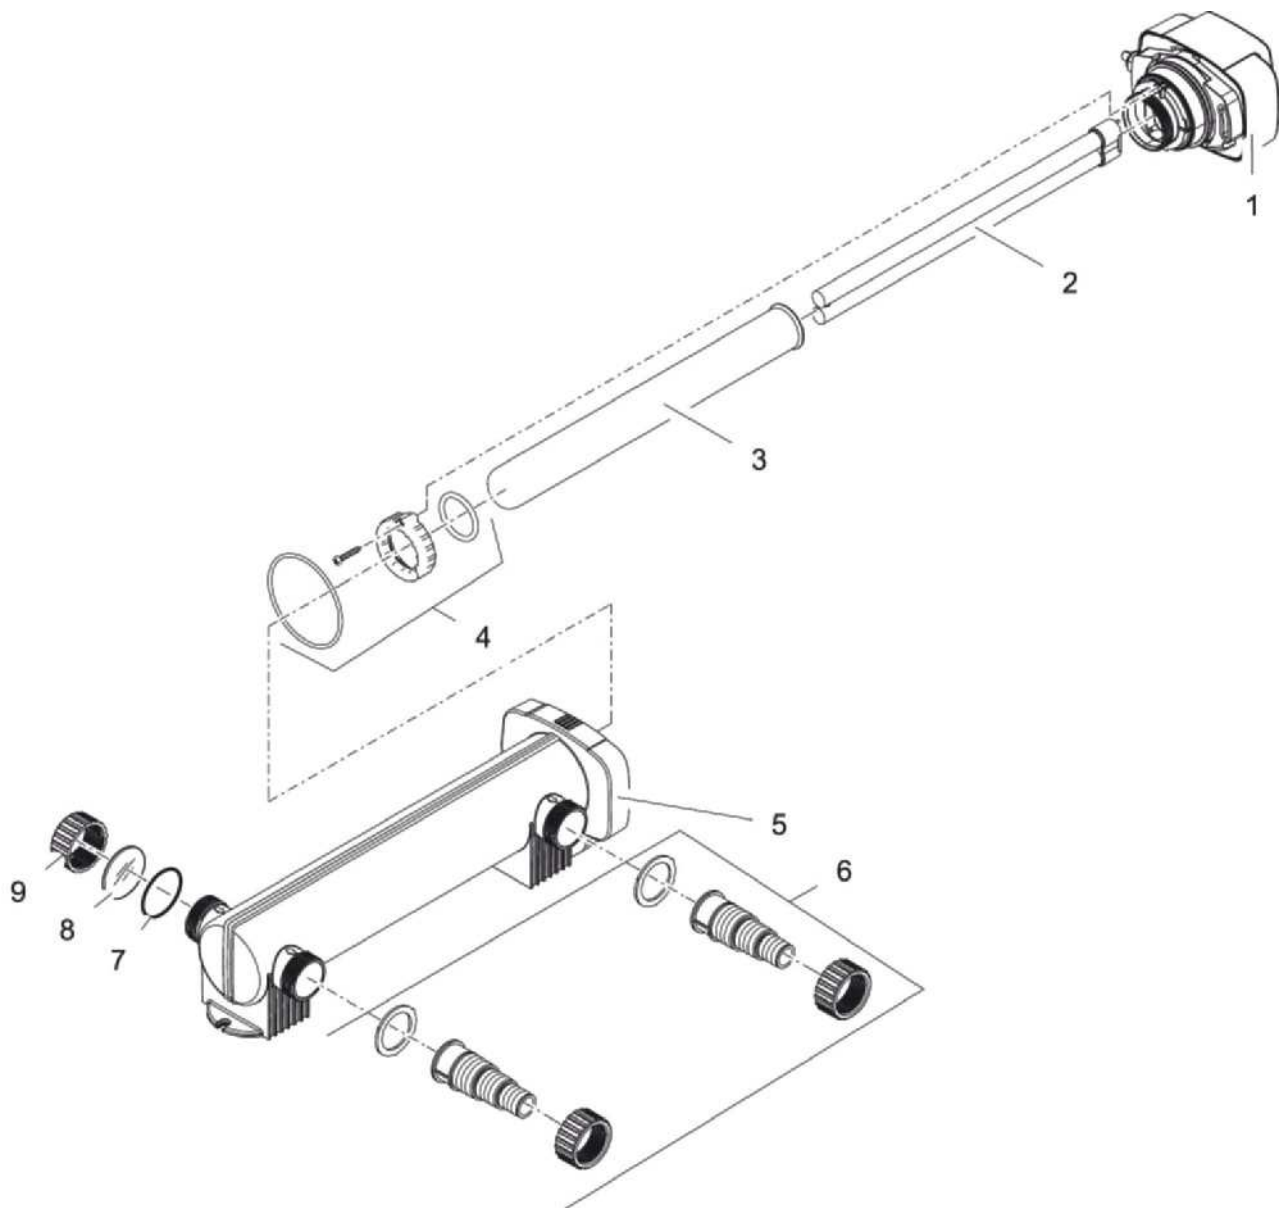

Artikelnr. Produkt Item no. Product	Pos. Pos.	Artikelnr. Ersatzteil Item no. Spare part	VE PU	Ersatzteil	Spare part
56837	1	35839	1	Ersatz Elektroeinheit Vitronic 18 W	Spare UVC electronics Vitronic 18 W
	2	56236	1	Ersatzlampe UVC 18 W	Replacement bulb UVC 18 W
	3	21763	1	Quarzglas D44 x 398 mit Bördelrand	Quartz glass D44 x 398 with rim
	4	15748	1	Ersatz Klemmschrauben Set UVC 18/ 36/ 55	Spare part clip bolt set UVC 18/ 36/ 55
	5	22206	1	BG Wassergehäuse Vitronic 18 / 24 / 36 W	ASM waterhousing Vitronic 18 / 24 / 36 W
	6	35877	1	Beipack Vitronic neu	Additional pack Vitronic new
	7	19491	1	Flachdichtung Tülle 1 1/2"	Flat gasket hose tail 1 1/2"
	9	15445	1	Verschlusskappe 20 mm G1 1/2"	Cap nut 20 mm G 1 1/2"
	57371	1	35839	1	Ersatz Elektroeinheit Vitronic 18 W
2		56236	1	Ersatzlampe UVC 18 W	Replacement bulb UVC 18 W
3		13329	1	Quarzglas D44 x 203 mit Bördelrand	Quartz glass D44 x 203 with rim
4		15748	1	Ersatz Klemmschrauben Set UVC 18/ 36/ 55	Spare part clip bolt set UVC 18/ 36/ 55
5		35796	1	BG Wassergehäuse Vitronic 18 W	ASM waterhousing Vitronic 18 W
6		35877	1	Beipack Vitronic neu	Additional pack Vitronic new
7		3555	1	O-Ring NBR 40 x 3 SH70 A	O-Ring NBR 40 x 3 SH70 A
8		29421	1	Schauglas Vitronic	Inspection glass Vitronic
9		12096	1	Überwurfmutter 1 1/2"	Coupling nut 1 1/2 "
56869	1	22219	1	Ersatz Elektroeinheit Vitronic 24 W	Spare UVC electronics Vitronic 24 W
	2	56237	1	Ersatzlampe UVC 24 W	Replacement bulb UVC 24 W
	3	21763	1	Quarzglas D44 x 398 mit Bördelrand	Quartz glass D44 x 398 with rim
	4	15748	1	Ersatz Klemmschrauben Set UVC 18/ 36/ 55	Spare part clip bolt set UVC 18/ 36/ 55
	5	22206	1	BG Wassergehäuse Vitronic 18 / 24 / 36 W	ASM waterhousing Vitronic 18 / 24 / 36 W
	6	35877	1	Beipack Vitronic neu	Additional pack Vitronic new
	7	19491	1	Flachdichtung Tülle 1 1/2"	Flat gasket hose tail 1 1/2"
	9	15445	1	Verschlusskappe 20 mm G1 1/2"	Cap nut 20 mm G 1 1/2"
	56885	1	35840	1	Ersatz Elektroeinheit Vitronic 36 W
2		55432	1	Ersatzlampe UVC 36 W	Replacement bulb UVC 36 W
3		21763	1	Quarzglas D44 x 398 mit Bördelrand	Quartz glass D44 x 398 with rim
4		15748	1	Ersatz Klemmschrauben Set UVC 18/ 36/ 55	Spare part clip bolt set UVC 18/ 36/ 55
5		22206	1	BG Wassergehäuse Vitronic 18 / 24 / 36 W	ASM waterhousing Vitronic 18 / 24 / 36 W
6		35877	1	Beipack Vitronic neu	Additional pack Vitronic new
7		19491	1	Flachdichtung Tülle 1 1/2"	Flat gasket hose tail 1 1/2"
9		15445	1	Verschlusskappe 20 mm G1 1/2"	Cap nut 20 mm G 1 1/2"
57372		1	35840	1	Ersatz Elektroeinheit Vitronic 36 W
	2	55432	1	Ersatzlampe UVC 36 W	Replacement bulb UVC 36 W
	3	13331	1	Quarzglas D44 x 518 mit Bördelrand	Quartz glass D44 x 518 with rim
	4	15748	1	Ersatz Klemmschrauben Set UVC 18/ 36/ 55	Spare part clip bolt set UVC 18/ 36/ 55
	5	35797	1	BG Wassergehäuse Vitronic 36 / 55 W	ASM waterhousing Vitronic 36 / 55 W
	6	35877	1	Beipack Vitronic neu	Additional pack Vitronic new
	7	3555	1	O-Ring NBR 40 x 3 SH70 A	O-Ring NBR 40 x 3 SH70 A
	8	29421	1	Schauglas Vitronic	Inspection glass Vitronic
	9	12096	1	Überwurfmutter 1 1/2"	Coupling nut 1 1/2 "
57373	1	35841	1	Ersatz Elektroeinheit Vitronic 55 W	Spare UVC electronics Vitronic 55 W
	2	56636	1	Ersatzlampe UVC 55 W	Replacement bulb UVC 55 W
	3	13331	1	Quarzglas D44 x 518 mit Bördelrand	Quartz glass D44 x 518 with rim
	4	15748	1	Ersatz Klemmschrauben Set UVC 18/ 36/ 55	Spare part clip bolt set UVC 18/ 36/ 55
	5	35797	1	BG Wassergehäuse Vitronic 36 / 55 W	ASM waterhousing Vitronic 36 / 55 W
	6	35877	1	Beipack Vitronic neu	Additional pack Vitronic new
	7	3555	1	O-Ring NBR 40 x 3 SH70 A	O-Ring NBR 40 x 3 SH70 A
	8	29421	1	Schauglas Vitronic	Inspection glass Vitronic
	9	12096	1	Überwurfmutter 1 1/2"	Coupling nut 1 1/2 "