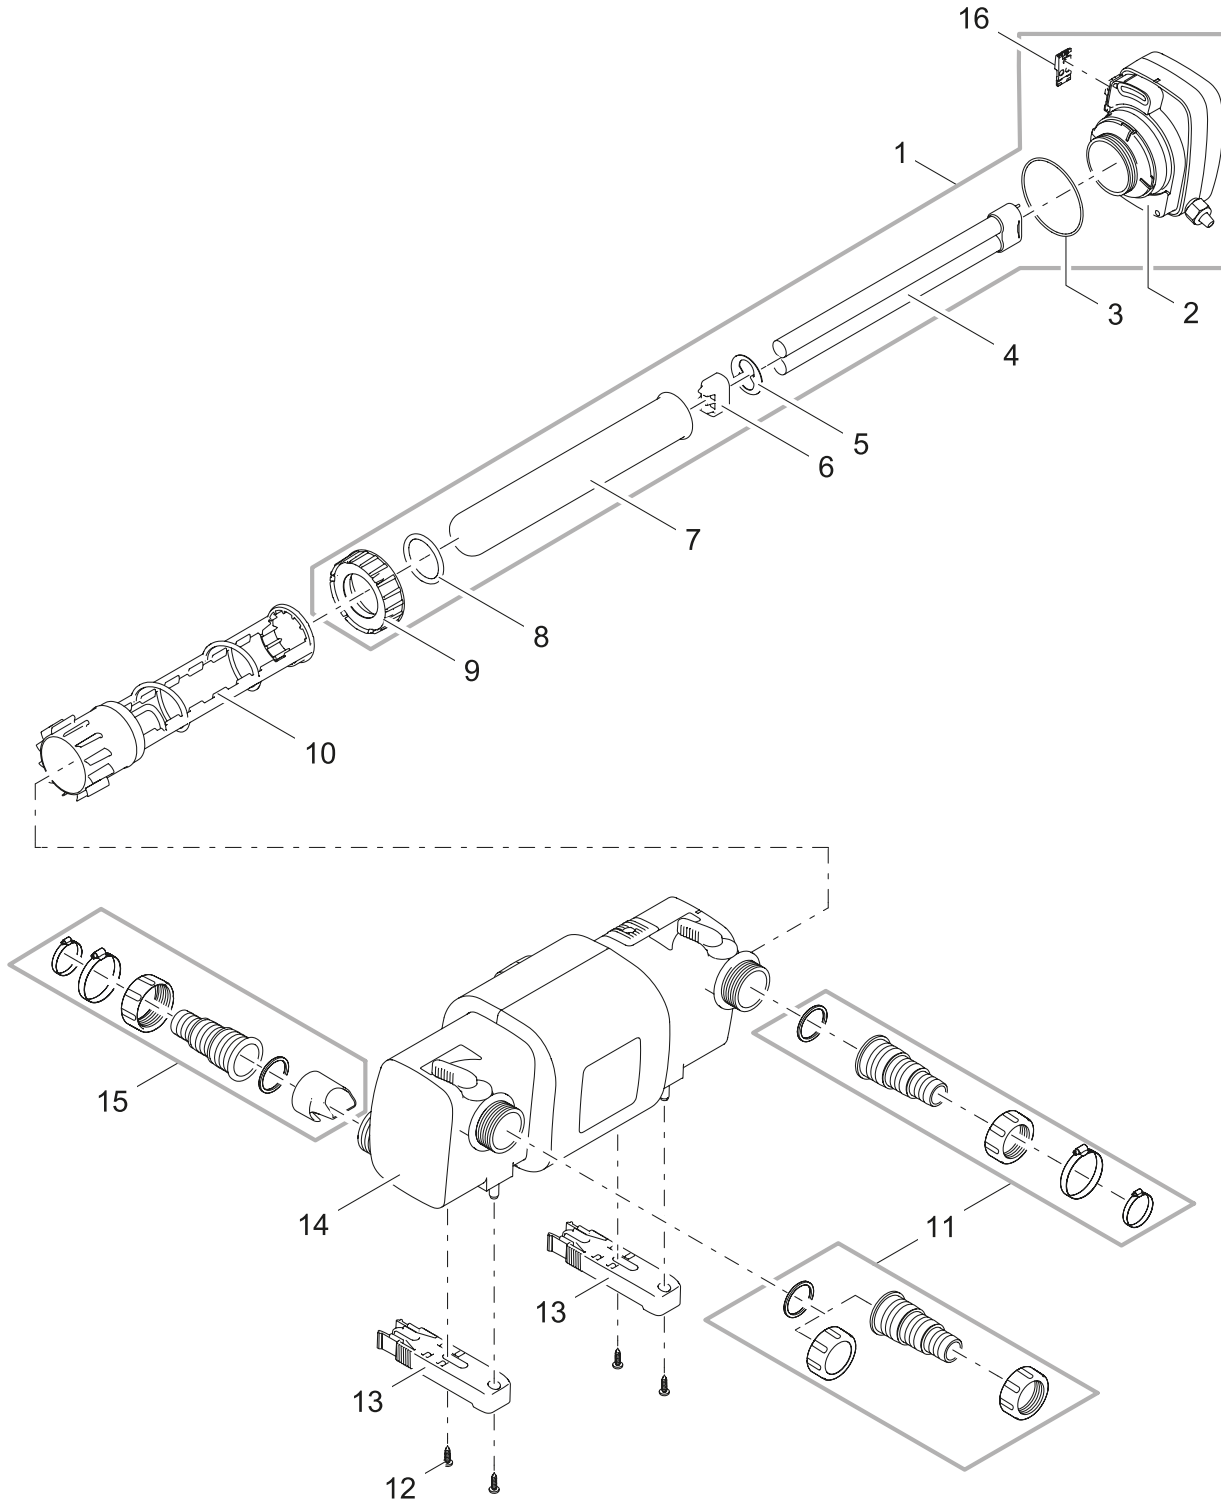

Artikelnr. Item no.	Produkt Product
56804	Bitron C 24 W
56799	Bitron C 36 W
56823	Bitron C 55 W
56901	Bitron C 72 W
56902	Bitron C 110 W

Artikelnr. Produkt Item no. Product	Pos. Pos.	Artikelnr. Ersatzteil Item no. Spare part	VE PU	Ersatzteil	Spare part
56804	1	30909	1	Ers. UVC Kompletteinheit Bitron C24 2014	Spare UVC cpl. unit Bitron C 24 2014
	2	30951	1	Ers. UVC Elektronikeinh. Bitron C24 2014	Spare UVC electronic Bitron C 24 2014
	3	24850	1	O-Ring NBR 82 x 2 SH70	O-Ring NBR 82 x 2 SH70
	4	56237	1	Ersatzlampe UVC 24 W	Replacement bulb UVC 24 W
	5	24232	1	Halteblech UVC-Lampe Bitron 18/24/36/55	Holding plate UVC-lamp Bitron18/24/36/55
	6	30607	1	UVC Lampenschutz Bitron C 24/36/55W	UVC lamp protection Bitron C 24/36/55W
	7	27579	1	Quarzglas D44 x 285,5 mit Bördelrand	Quartz glass D44 x 285.5 with rim
	8	26143	1	O-Ring Viton 42 x 5 SH50	O-Ring Viton 42 x 5 SH50
	9	35113	1	BG Klemmschraube Bitron C	ASM clamp screw Bitron C
	10	42217	1	Ersatz Reinigungsrotor Bitron C 18 / 24	Spare cleaning impeller Bitron C 18 / 24
	11	35092	1	Beipack Bitron C 18-110	Additional pack Bitron C 18-110
	12	22853	4	Linsenschraube CH-V2A DIN 7981 4,8x19	Oval head screw CH-V2A DIN 7981 4.8x19
	13	35028	2	Fuß Bitron C 18 / 24 / 36 / 55	Foot Bitron C 18 / 24 / 36 / 55
	14	35111	1	Ersatz Gehäuse Bitron C 18 / 24	Spare housing Bitron C 18 / 24
	15	35090	1	Beipack Bitron C 18 / 24	Additional pack Bitron C 18 / 24
	16	47817	1	BG Verschluss.Bitron C18/24/36/55W 2016	ASM Locking I.Bitron C 18/24/36/55W 2016
56799	1	30911	1	Ers. UVC Kompletteinheit Bitron C36 2014	Spare UVC cpl. unit Bitron C 36 2014
	2	30985	1	Ers. UVC Elektronikeinh. Bitron C36 2014	Spare UVC electronic Bitron C 36 2014
	3	24850	1	O-Ring NBR 82 x 2 SH70	O-Ring NBR 82 x 2 SH70
	4	55432	1	Ersatzlampe UVC 36 W	Replacement bulb UVC 36 W
	5	24232	1	Halteblech UVC-Lampe Bitron 18/24/36/55	Holding plate UVC-lamp Bitron18/24/36/55
	6	30607	1	UVC Lampenschutz Bitron C 24/36/55W	UVC lamp protection Bitron C 24/36/55W
	7	27586	1	Quarzglas D44 x 504,5 mit Bördelrand	Quartz glass D44 x 504.5 with rim
	8	26143	1	O-Ring Viton 42 x 5 SH50	O-Ring Viton 42 x 5 SH50
	9	35113	1	BG Klemmschraube Bitron C	ASM clamp screw Bitron C
	10	42218	1	Ersatz Reinigungsrotor Bitron C 36 / 55	Spare cleaning impeller Bitron C 36 / 55
	11	35092	1	Beipack Bitron C 18-110	Additional pack Bitron C 18-110
	12	22853	4	Linsenschraube CH-V2A DIN 7981 4,8x19	Oval head screw CH-V2A DIN 7981 4.8x19
	13	35028	2	Fuß Bitron C 18 / 24 / 36 / 55	Foot Bitron C 18 / 24 / 36 / 55
	14	35112	1	Ersatz Gehäuse Bitron C 36 / 55	Spare housing Bitron C 36 / 55
	15	35091	1	Beipack Bitron C 36 / 55 / 72 / 110	Additional pack Bitron C 36/55/72/110
	16	47817	1	BG Verschluss.Bitron C18/24/36/55W 2016	ASM Locking I.Bitron C 18/24/36/55W 2016
56823	1	30913	1	Ers. UVC Kompletteinheit Bitron C55 2014	Spare UVC cpl. unit Bitron C 55 2014
	2	30989	1	Ers. UVC Elektronikeinh. Bitron C55 2014	Spare UVC electronic Bitron C 55 2014
	3	24850	1	O-Ring NBR 82 x 2 SH70	O-Ring NBR 82 x 2 SH70
	4	56636	1	Ersatzlampe UVC 55 W	Replacement bulb UVC 55 W
	5	24232	1	Halteblech UVC-Lampe Bitron 18/24/36/55	Holding plate UVC-lamp Bitron18/24/36/55
	6	30607	1	UVC Lampenschutz Bitron C 24/36/55W	UVC lamp protection Bitron C 24/36/55W
	7	27586	1	Quarzglas D44 x 504,5 mit Bördelrand	Quartz glass D44 x 504.5 with rim
	8	26143	1	O-Ring Viton 42 x 5 SH50	O-Ring Viton 42 x 5 SH50
	9	35113	1	BG Klemmschraube Bitron C	ASM clamp screw Bitron C
	10	42218	1	Ersatz Reinigungsrotor Bitron C 36 / 55	Spare cleaning impeller Bitron C 36 / 55
	11	35092	1	Beipack Bitron C 18-110	Additional pack Bitron C 18-110
	12	22853	4	Linsenschraube CH-V2A DIN 7981 4,8x19	Oval head screw CH-V2A DIN 7981 4.8x19
	13	35028	2	Fuß Bitron C 18 / 24 / 36 / 55	Foot Bitron C 18 / 24 / 36 / 55
	14	35112	1	Ersatz Gehäuse Bitron C 36 / 55	Spare housing Bitron C 36 / 55
	15	35091	1	Beipack Bitron C 36 / 55 / 72 / 110	Additional pack Bitron C 36/55/72/110
	16	47817	1	BG Verschluss.Bitron C18/24/36/55W 2016	ASM Locking I.Bitron C 18/24/36/55W 2016