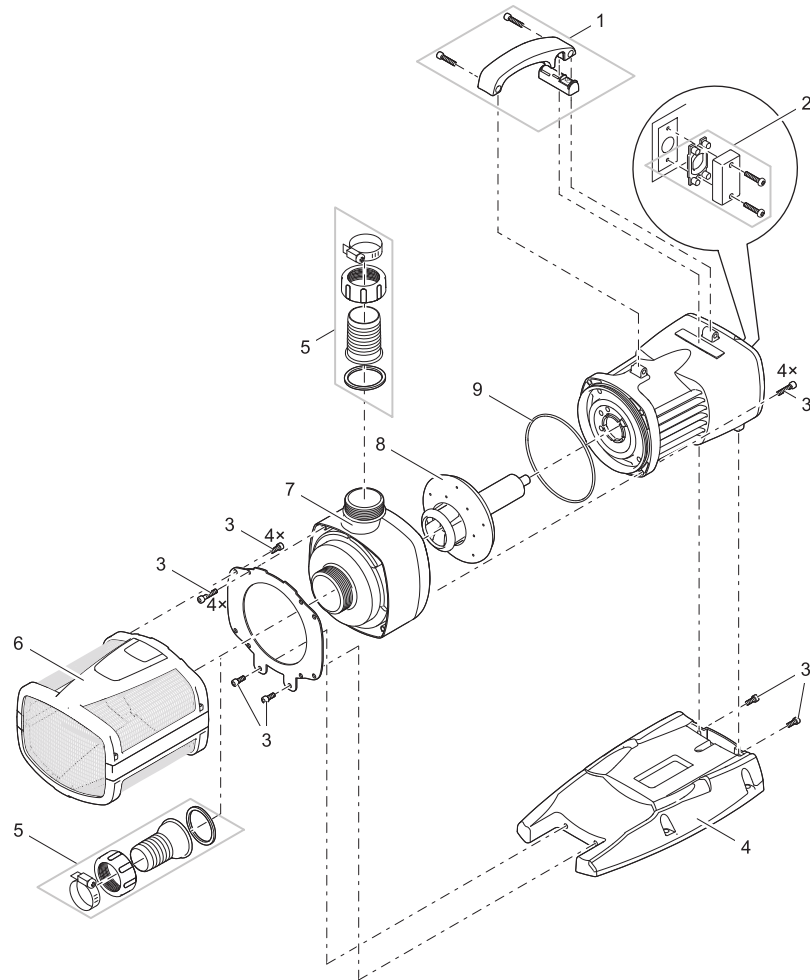

Artikelnr. Item no.	Produkt Product
54612	Aquarius Eco Expert 36000
54613	Aquarius Eco Expert 44000

Artikelnr. Produkt Item no. Product	Pos. Pos.	Artikelnr. Ersatzteil Item no. Spare part	VE PU	Ersatzteil	Spare part
54612	1	40510	1	Ersatz Griff mit Schalter	Spare handle with switch set
	2	40509	1	BG Blindkappe mit Dichtungsset	ASM gland seal with gasket set
	3	40511	1	Ersatz Schrauben Set	Spare screws set
	4	49998	1	Fuß EC2 Maxi XL	Base EC2 Maxi XL
	5	35359	1	Anschluss-Kit AquaMax Expert	Connection kit Aquamax Expert
	6	50109	1	BG Filterkorb Aquarius Expert 44000	ASM filter housing Aquarius Expert 44000
	7	49996	1	BG Pumpengehäuse Aquarius/AquaMax 36000	ASM pump housing Aquarius/AquaMax 36000
	8	36086	1	Ersatzrotor Aquarius Eco Expert 36/44000	Spare rotor Aquarius Eco Expert 36/44000
	9	32972	1	O-Ring NBR 127 x 4,0 SH70	O-Ring NBR 127 x 4.0 SH70
54613	1	40510	1	Ersatz Griff mit Schalter	Spare handle with switch set
	2	40509	1	BG Blindkappe mit Dichtungsset	ASM gland seal with gasket set
	3	40511	1	Ersatz Schrauben Set	Spare screws set
	4	49998	1	Fuß EC2 Maxi XL	Base EC2 Maxi XL
	5	35359	1	Anschluss-Kit AquaMax Expert	Connection kit Aquamax Expert
	6	50109	1	BG Filterkorb Aquarius Expert 44000	ASM filter housing Aquarius Expert 44000
	7	50190	1	BG Pumpengehäuse Aquarius/AquaMax 44000	ASM pump housing Aquarius/AquaMax 44000
	8	36086	1	Ersatzrotor Aquarius Eco Expert 36/44000	Spare rotor Aquarius Eco Expert 36/44000
	9	32972	1	O-Ring NBR 127 x 4,0 SH70	O-Ring NBR 127 x 4.0 SH70