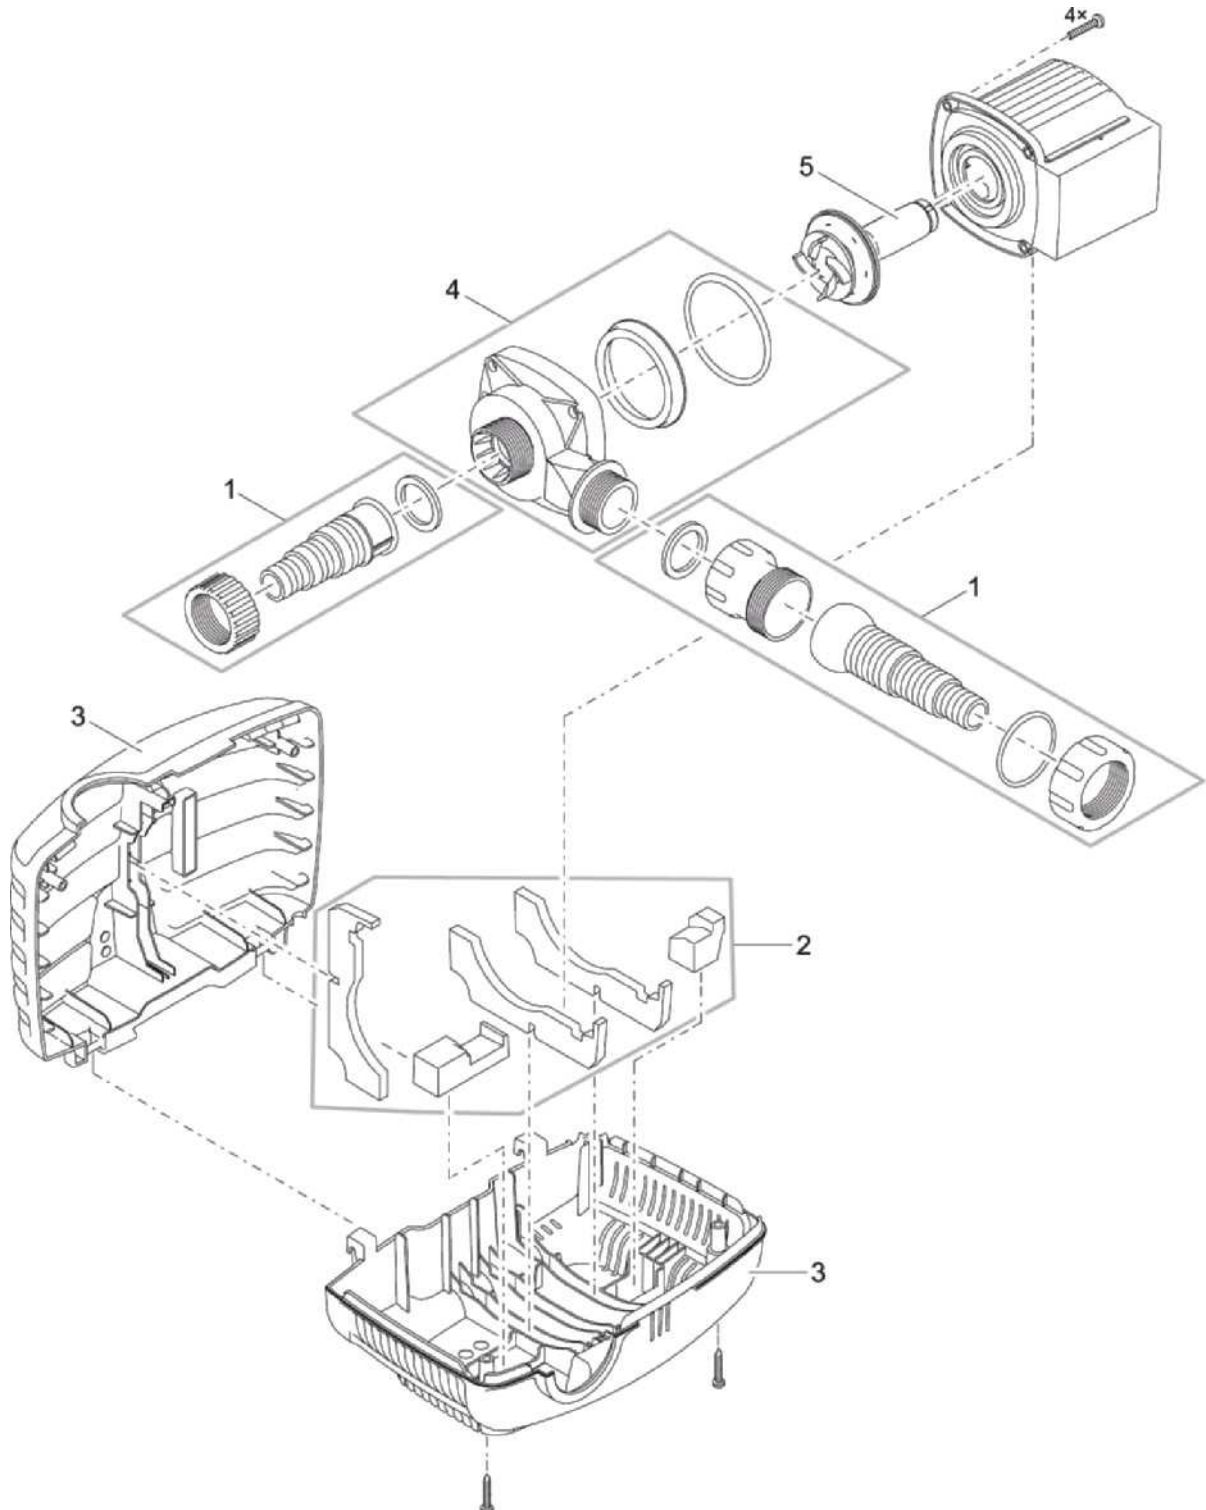

Artikelnr. Item no.	Produkt Product
51092	AquaMax Eco Classic 3500
51096	AquaMax Eco Classic 5500
51099	AquaMax Eco Classic 8500
51102	AquaMax Eco Classic 11500
51104	AquaMax Eco Classic 14500
56653	AquaMax Eco Classic 17500
51094	GB AquaMax Eco Classic 3500
51098	GB AquaMax Eco Classic 5500
51100	GB AquaMax Eco Classic 8500
51103	GB AquaMax Eco Classic 11500
51109	GB AquaMax Eco Classic 14500
56710	GB AquaMax Eco Classic 17500

Artikelnr. Produkt Item no. Product	Pos. Pos.	Artikelnr. Ersatzteil Item no. Spare part	VE PU	Ersatzteil	Spare part
51109	1	21904	1	Anschlusskit AquaMax Eco Cl. 3500-17500	Connection kit AquaMax Eco Cl.3500-17500
	2	21907	1	Gummipuffer AquaMax Eco Cl. 11500/14500	Rubber buffer AquaMax Eco Cl.11500/14500
	3	21902	1	Filterschalen AquaMax Eco Cl. 3500-14500	Filter housing AquaMax Eco Cl.3500-14500
	4	21914	1	Pumpengehäuse AquaMax Eco Cl.11500/14500	Pump housing AquaMax Eco Cl. 11500/14500
	5	21899	1	Ersatzrotor AquaMax Eco Classic 14500	Spare rotor AquaMax Eco Classic 14500
56710	1	21904	1	Anschlusskit AquaMax Eco Cl. 3500-17500	Connection kit AquaMax Eco Cl.3500-17500
	2	21907	1	Gummipuffer AquaMax Eco Cl. 11500/14500	Rubber buffer AquaMax Eco Cl.11500/14500
	3	21902	1	Filterschalen AquaMax Eco Cl. 3500-14500	Filter housing AquaMax Eco Cl.3500-14500
	4	31141	1	Pumpengehäuse AquaMax Eco Classic 17500	Pump housing AquaMax Eco Classic 17500
	5	31142	1	Ersatzrotor AquaMax Eco Classic 17500	Spare rotor AquaMax Eco Classic 17500
51103	1	21904	1	Anschlusskit AquaMax Eco Cl. 3500-17500	Connection kit AquaMax Eco Cl.3500-17500
	2	21907	1	Gummipuffer AquaMax Eco Cl. 11500/14500	Rubber buffer AquaMax Eco Cl.11500/14500
	3	21902	1	Filterschalen AquaMax Eco Cl. 3500-14500	Filter housing AquaMax Eco Cl.3500-14500
	4	21914	1	Pumpengehäuse AquaMax Eco Cl.11500/14500	Pump housing AquaMax Eco Cl. 11500/14500
	5	21900	1	Ersatzrotor AquaMax Eco Classic 11500	Spare rotor AquaMax Eco Classic 11500