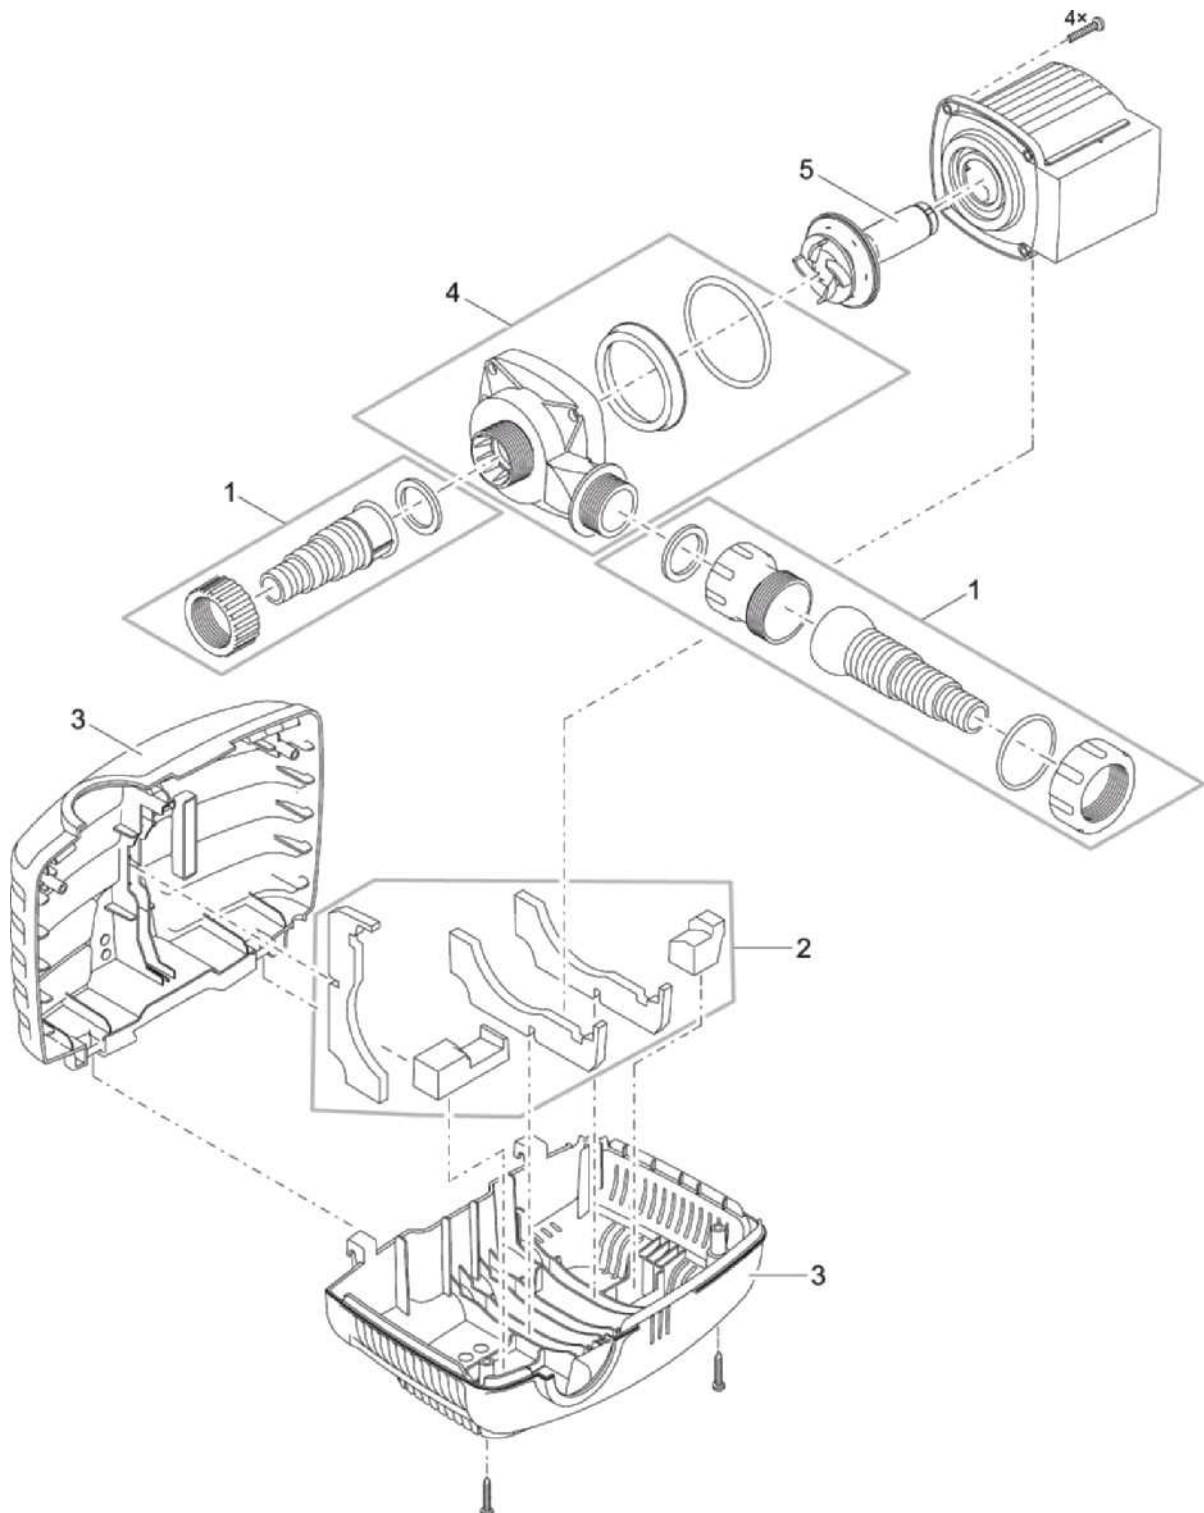

Artikelnr. Item no.	Produkt Product
51092	AquaMax Eco Classic 3500
51096	AquaMax Eco Classic 5500
51099	AquaMax Eco Classic 8500
51102	AquaMax Eco Classic 11500
51104	AquaMax Eco Classic 14500
56653	AquaMax Eco Classic 17500
51094	GB AquaMax Eco Classic 3500
51098	GB AquaMax Eco Classic 5500
51100	GB AquaMax Eco Classic 8500
51103	GB AquaMax Eco Classic 11500
51109	GB AquaMax Eco Classic 14500
56710	GB AquaMax Eco Classic 17500

Artikelnr. Produkt Item no. Product	Pos. Pos.	Artikelnr. Ersatzteil Item no. Spare part	VE PU	Ersatzteil	Spare part
51109	1	21904	1	Anschlusskit AquaMax Eco Cl. 3500-17500	Connection kit AquaMax Eco Cl.3500-17500
	2	21907	1	Gummipuffer AquaMax Eco Cl. 11500/14500	Rubber buffer AquaMax Eco Cl.11500/14500
	3	21902	1	Filterschalen AquaMax Eco Cl. 3500-14500	Filter housing AquaMax Eco Cl.3500-14500
	4	21914	1	Pumpengehäuse AquaMax Eco Cl.11500/14500	Pump housing AquaMax Eco Cl. 11500/14500
	5	21899	1	Ersatzrotor AquaMax Eco Classic 14500	Spare rotor AquaMax Eco Classic 14500
56710	1	21904	1	Anschlusskit AquaMax Eco Cl. 3500-17500	Connection kit AquaMax Eco Cl.3500-17500
	2	21907	1	Gummipuffer AquaMax Eco Cl. 11500/14500	Rubber buffer AquaMax Eco Cl.11500/14500
	3	21902	1	Filterschalen AquaMax Eco Cl. 3500-14500	Filter housing AquaMax Eco Cl.3500-14500
	4	31141	1	Pumpengehäuse AquaMax Eco Classic 17500	Pump housing AquaMax Eco Classic 17500
	5	31142	1	Ersatzrotor AquaMax Eco Classic 17500	Spare rotor AquaMax Eco Classic 17500
51103	1	21904	1	Anschlusskit AquaMax Eco Cl. 3500-17500	Connection kit AquaMax Eco Cl.3500-17500
	2	21907	1	Gummipuffer AquaMax Eco Cl. 11500/14500	Rubber buffer AquaMax Eco Cl.11500/14500
	3	21902	1	Filterschalen AquaMax Eco Cl. 3500-14500	Filter housing AquaMax Eco Cl.3500-14500
	4	21914	1	Pumpengehäuse AquaMax Eco Cl.11500/14500	Pump housing AquaMax Eco Cl. 11500/14500
	5	21900	1	Ersatzrotor AquaMax Eco Classic 11500	Spare rotor AquaMax Eco Classic 11500