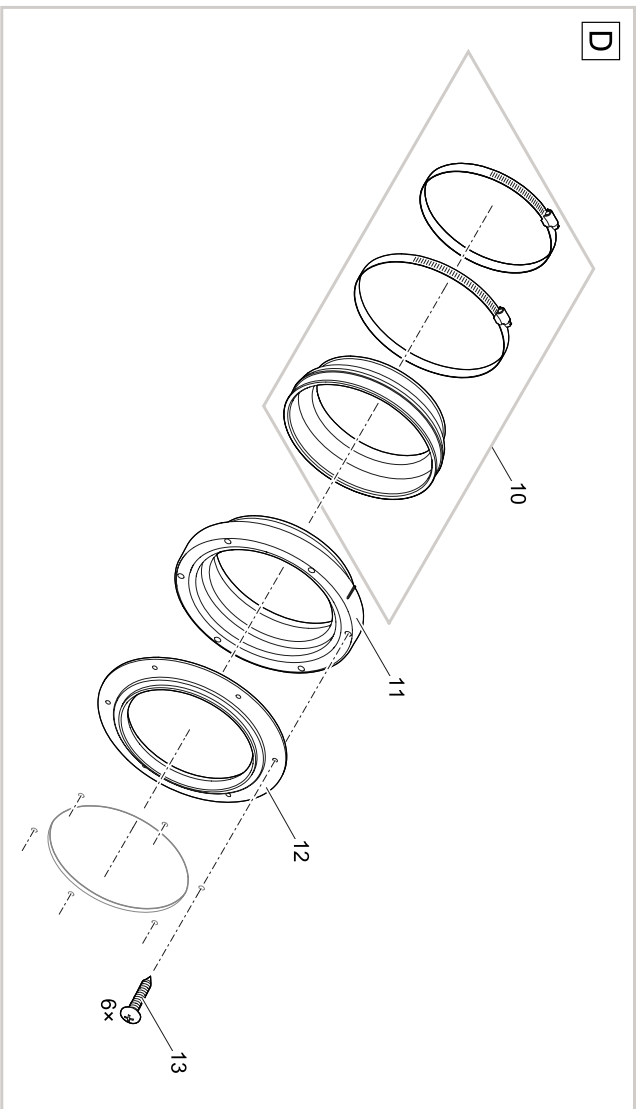

Artikelnr.
Item no.

Produkt
Product

50771

ProfiClear Premium Individualmodul
ProfiClear Premium Individual Module

Artikelnr. Produkt Item no. Product	Pos. Pos.	Artikelnr. Ersatzteil Item no. Spare part	VE PU	Ersatzteil	Spare part
50771	1	19333	1	Deckel ProfiClear Premium	Cover ProfiClear Premium
	2	35407	1	Ersatz Bodensieb inkl. Fuß ProfiClear	Spare base screen incl. foot ProfiClear
	3	17040	1	Behälter UVC Phosphat	Container UVC phosphate
	4	18842	1	Blechklammer Trommelfilter	Clip drum filter
	5	19005	1	BG Anschluss Set DN 110	ASM connection set DN 110
	6	16387	1	Verschlusskappe DN 110	Blanking cap DN 110
	7	18833	1	Ersatz Durchführung ProfiClear Individ.	Spare grommet ProfiClear individual
	8	18446	1	Ersatz Abfluss DN75 Premium	Spare drain DN75 Premium
	9	18448	1	Ersatzschraubenset Abfluss DN75 Premium	Spare screws set drain DN75 Premium
	10	17251	2	BG Gummimuffe D178 mm	ASM rubber bushing D178 mm
	11	26987	2	Auslauf 150/2 ProfiClear M 2 - M 5	Outlet 150/2 ProfiClear M 2 - M 5
	12	26957	2	Dichtung 150 verschraubt	Gasket 150 screwed
	13	27572	1	Linsenschraube CZ-V2A DIN 7981 6,3 x 32	Oval head screw CZ-V2A DIN 7981 6.3 x 32
	14	18800	1	Ersatz Sieb ProfiClear Individualmodul	Spare mesh ProfiClear individual module
	15	20292	8	Linsenschraube V2A DIN 7985 M6 x 12	Oval head screw V2A DIN 7985 M6 x 12
	16	20609	10	Fiberscheibe DIN 7603 6 x 12 x 1 mm	Fiberplate DIN 7603 6 x 12 x 1 mm
	17	6117	8	Hutmutter V2A DIN 1587 M6	Cap nut V2A DIN 1587 M6
	18	17534	2	Korbhalteblech ProfiClear	Basket holding plate ProfiClear
	19	18812	1	Ersatz Zylinderhalter ProfiClear Premium	Spare cylinder fixing ProfiClear Premium