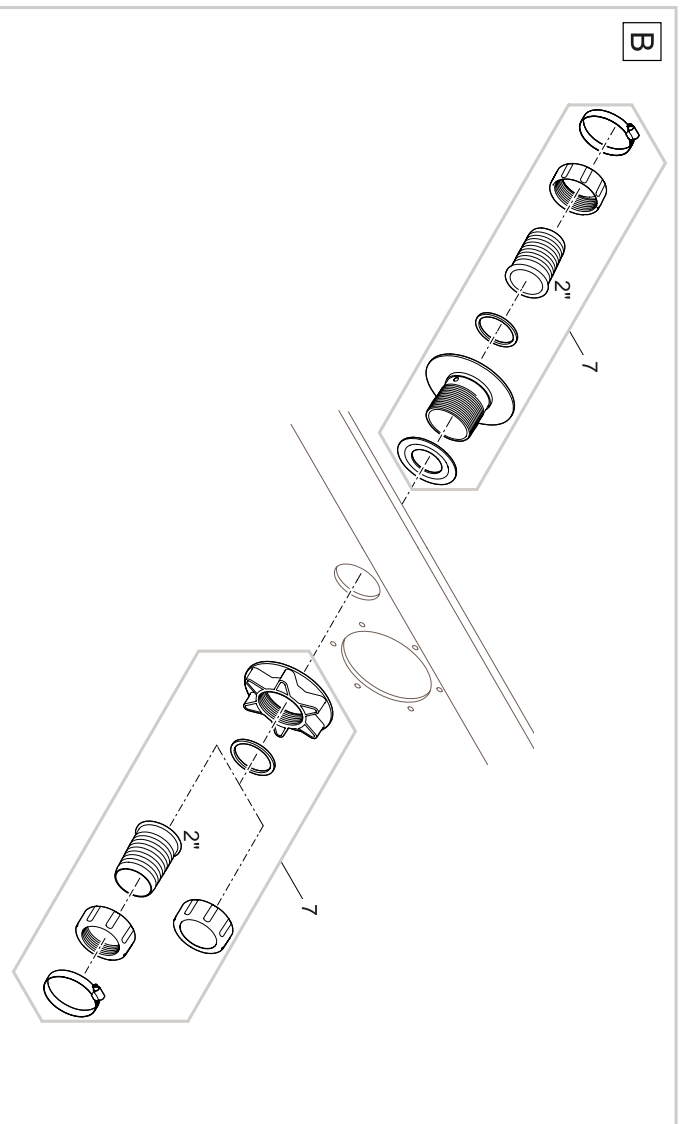

Artikelnr.
Item no.

Produkt
Product

50771

ProfiClear Premium Individualmodul
ProfiClear Premium Individual Module

Artikelnr. Produkt Item no. Product	Pos. Pos.	Artikelnr. Ersatzteil Item no. Spare part	VE PU	Ersatzteil	Spare part
50771	1	19333	1	Deckel ProfiClear Premium	Cover ProfiClear Premium
	2	35407	1	Ersatz Bodensieb inkl. Fuß ProfiClear	Spare base screen incl. foot ProfiClear
	3	17040	1	Behälter UVC Phosphat	Container UVC phosphate
	4	18842	1	Blechklammer Trommelfilter	Clip drum filter
	5	19005	1	BG Anschluss Set DN 110	ASM connection set DN 110
	6	16387	1	Verschlusskappe DN 110	Blanking cap DN 110
	7	18833	1	Ersatz Durchführung ProfiClear Individ.	Spare grommet ProfiClear individual
	8	18446	1	Ersatz Abfluss DN75 Premium	Spare drain DN75 Premium
	9	18448	1	Ersatzschraubenset Abfluss DN75 Premium	Spare screws set drain DN75 Premium
	10	17251	2	BG Gummimuffe D178 mm	ASM rubber bushing D178 mm
	11	26987	2	Auslauf 150/2 ProfiClear M 2 - M 5	Outlet 150/2 ProfiClear M 2 - M 5
	12	26957	2	Dichtung 150 verschraubt	Gasket 150 screwed
	13	27572	1	Linsenschraube CZ-V2A DIN 7981 6,3 x 32	Oval head screw CZ-V2A DIN 7981 6.3 x 32
	14	18800	1	Ersatz Sieb ProfiClear Individualmodul	Spare mesh ProfiClear individual module
	15	20292	8	Linsenschraube V2A DIN 7985 M6 x 12	Oval head screw V2A DIN 7985 M6 x 12
	16	20609	10	Fiberscheibe DIN 7603 6 x 12 x 1 mm	Fiberplate DIN 7603 6 x 12 x 1 mm
	17	6117	8	Hutmutter V2A DIN 1587 M6	Cap nut V2A DIN 1587 M6
	18	17534	2	Korbhalteblech ProfiClear	Basket holding plate ProfiClear
	19	18812	1	Ersatz Zylinderhalter ProfiClear Premium	Spare cylinder fixing ProfiClear Premium