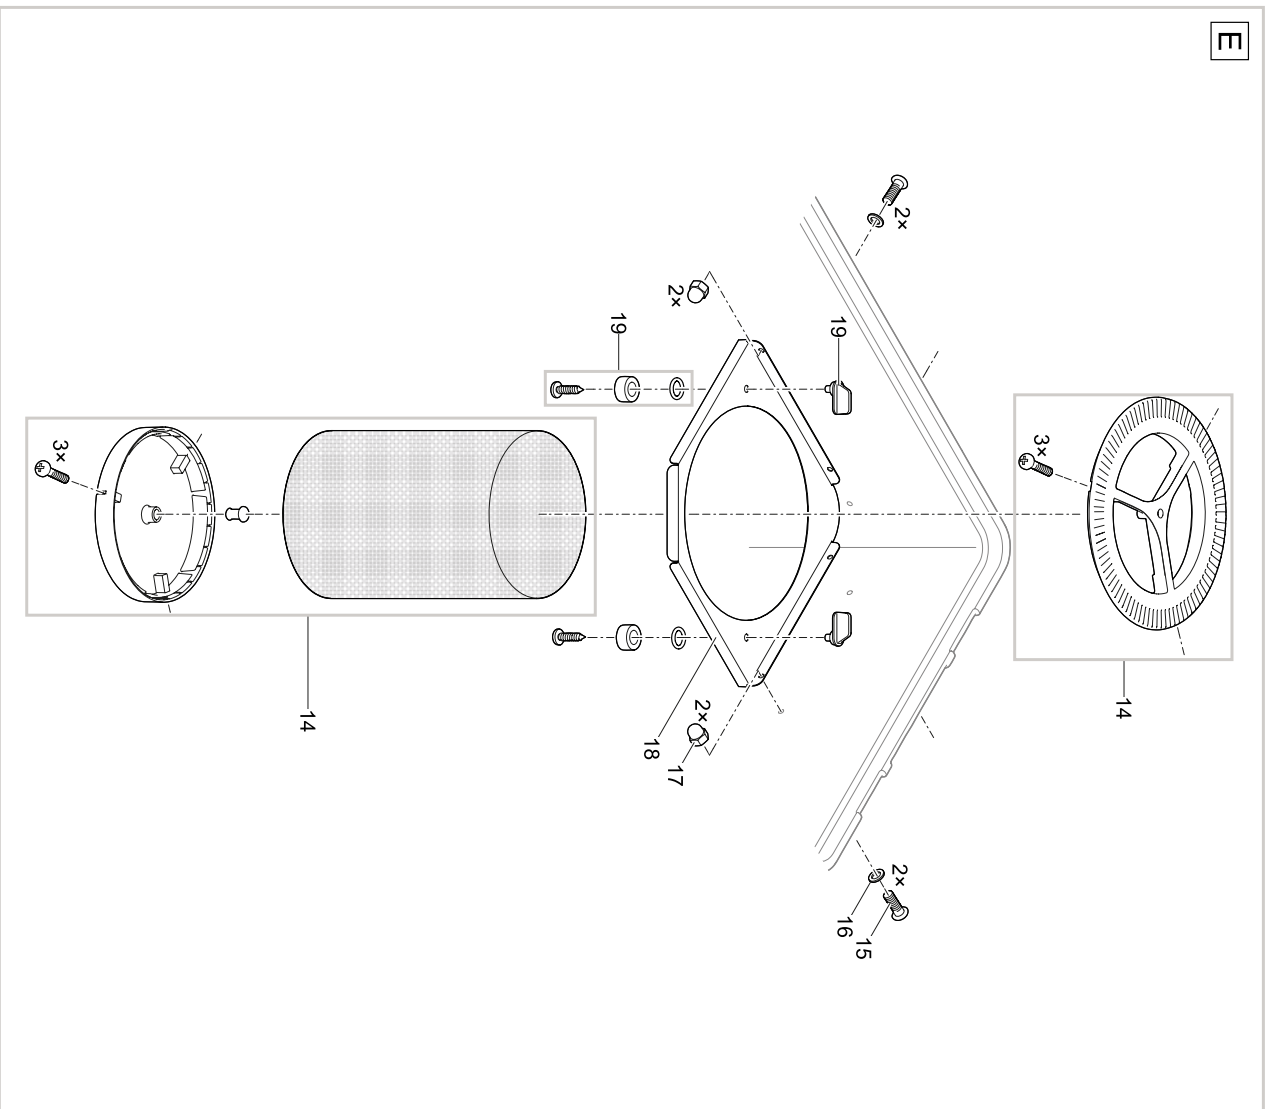

Artikelnr.
Item no.

Produkt
Product

50771

ProfiClear Premium Individualmodul
ProfiClear Premium Individual Module

Artikelnr. Produkt Item no. Product	Pos. Pos.	Artikelnr. Ersatzteil Item no. Spare part	VE PU	Ersatzteil	Spare part
50771	1	19333	1	Deckel ProfiClear Premium	Cover ProfiClear Premium
	2	35407	1	Ersatz Bodensieb inkl. Fuß ProfiClear	Spare base screen incl. foot ProfiClear
	3	17040	1	Behälter UVC Phosphat	Container UVC phosphate
	4	18842	1	Blechklammer Trommelfilter	Clip drum filter
	5	19005	1	BG Anschluss Set DN 110	ASM connection set DN 110
	6	16387	1	Verschlusskappe DN 110	Blanking cap DN 110
	7	18833	1	Ersatz Durchführung ProfiClear Individ.	Spare grommet ProfiClear individual
	8	18446	1	Ersatz Abfluss DN75 Premium	Spare drain DN75 Premium
	9	18448	1	Ersatzschraubenset Abfluss DN75 Premium	Spare screws set drain DN75 Premium
	10	17251	2	BG Gummimuffe D178 mm	ASM rubber bushing D178 mm
	11	26987	2	Auslauf 150/2 ProfiClear M 2 - M 5	Outlet 150/2 ProfiClear M 2 - M 5
	12	26957	2	Dichtung 150 verschraubt	Gasket 150 screwed
	13	27572	1	Linsenschraube CZ-V2A DIN 7981 6,3 x 32	Oval head screw CZ-V2A DIN 7981 6.3 x 32
	14	18800	1	Ersatz Sieb ProfiClear Individualmodul	Spare mesh ProfiClear individual module
	15	20292	8	Linsenschraube V2A DIN 7985 M6 x 12	Oval head screw V2A DIN 7985 M6 x 12
	16	20609	10	Fiberscheibe DIN 7603 6 x 12 x 1 mm	Fiberplate DIN 7603 6 x 12 x 1 mm
	17	6117	8	Hutmutter V2A DIN 1587 M6	Cap nut V2A DIN 1587 M6
	18	17534	2	Korbhalteblech ProfiClear	Basket holding plate ProfiClear
	19	18812	1	Ersatz Zylinderhalter ProfiClear Premium	Spare cylinder fixing ProfiClear Premium