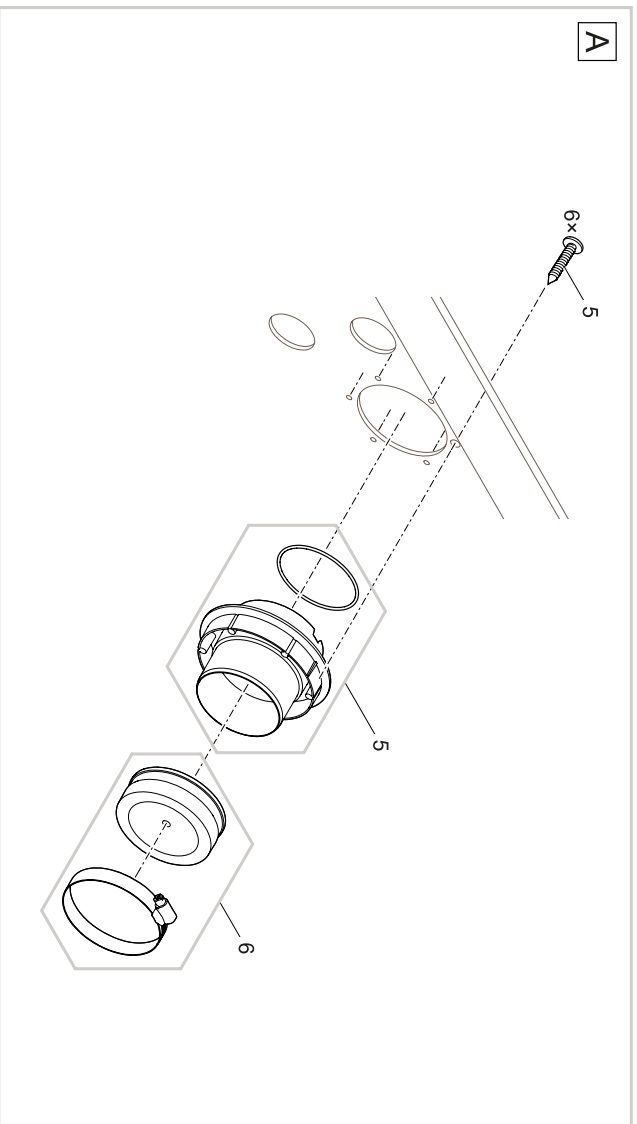

Artikelnr.
Item no.

Produkt
Product

50771

ProfiClear Premium Individualmodul
ProfiClear Premium Individual Module

Artikelnr. Produkt Item no. Product	Pos. Pos.	Artikelnr. Ersatzteil Item no. Spare part	VE PU	Ersatzteil	Spare part
50771	1	19333	1	Deckel ProfiClear Premium	Cover ProfiClear Premium
	2	35407	1	Ersatz Bodensieb inkl. Fuß ProfiClear	Spare base screen incl. foot ProfiClear
	3	17040	1	Behälter UVC Phosphat	Container UVC phosphate
	4	18842	1	Blechklammer Trommelfilter	Clip drum filter
	5	19005	1	BG Anschluss Set DN 110	ASM connection set DN 110
	6	16387	1	Verschlusskappe DN 110	Blanking cap DN 110
	7	18833	1	Ersatz Durchführung ProfiClear Individ.	Spare grommet ProfiClear individual
	8	18446	1	Ersatz Abfluss DN75 Premium	Spare drain DN75 Premium
	9	18448	1	Ersatzschraubenset Abfluss DN75 Premium	Spare screws set drain DN75 Premium
	10	17251	2	BG Gummimuffe D178 mm	ASM rubber bushing D178 mm
	11	26987	2	Auslauf 150/2 ProfiClear M 2 - M 5	Outlet 150/2 ProfiClear M 2 - M 5
	12	26957	2	Dichtung 150 verschraubt	Gasket 150 screwed
	13	27572	1	Linsenschraube CZ-V2A DIN 7981 6,3 x 32	Oval head screw CZ-V2A DIN 7981 6.3 x 32
	14	18800	1	Ersatz Sieb ProfiClear Individualmodul	Spare mesh ProfiClear individual module
	15	20292	8	Linsenschraube V2A DIN 7985 M6 x 12	Oval head screw V2A DIN 7985 M6 x 12
	16	20609	10	Fiberscheibe DIN 7603 6 x 12 x 1 mm	Fiberplate DIN 7603 6 x 12 x 1 mm
	17	6117	8	Hutmutter V2A DIN 1587 M6	Cap nut V2A DIN 1587 M6
	18	17534	2	Korbhalteblech ProfiClear	Basket holding plate ProfiClear
	19	18812	1	Ersatz Zylinderhalter ProfiClear Premium	Spare cylinder fixing ProfiClear Premium