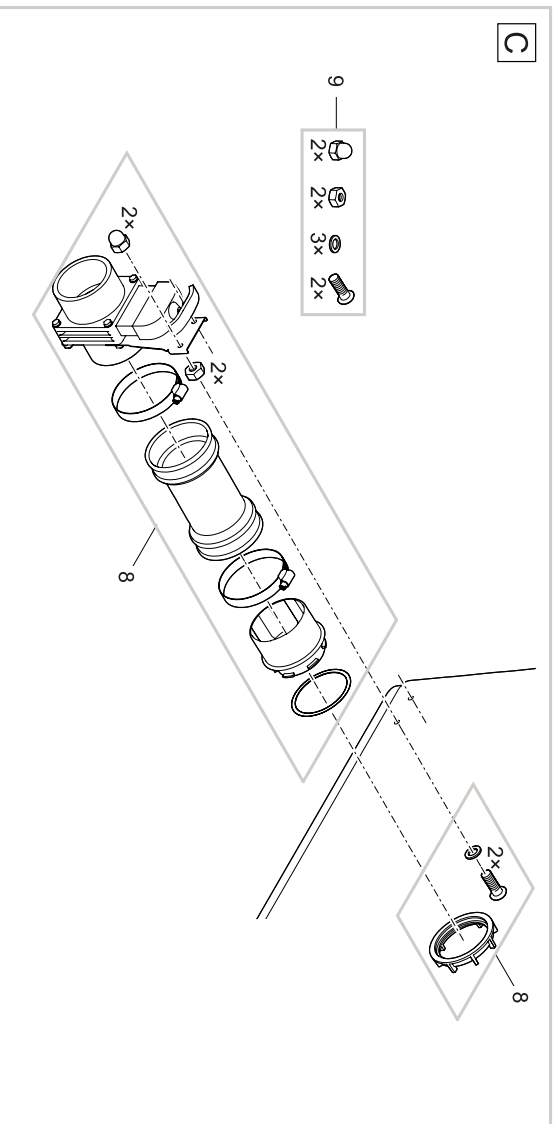

Artikelnr.
Item no.

Produkt
Product

50771

ProfiClear Premium Individualmodul
ProfiClear Premium Individual Module

Artikelnr. Produkt Item no. Product	Pos. Pos.	Artikelnr. Ersatzteil Item no. Spare part	VE PU	Ersatzteil	Spare part
50771	1	19333	1	Deckel ProfiClear Premium	Cover ProfiClear Premium
	2	35407	1	Ersatz Bodensieb inkl. Fuß ProfiClear	Spare base screen incl. foot ProfiClear
	3	17040	1	Behälter UVC Phosphat	Container UVC phosphate
	4	18842	1	Blechklammer Trommelfilter	Clip drum filter
	5	19005	1	BG Anschluss Set DN 110	ASM connection set DN 110
	6	16387	1	Verschlusskappe DN 110	Blanking cap DN 110
	7	18833	1	Ersatz Durchführung ProfiClear Individ.	Spare grommet ProfiClear individual
	8	18446	1	Ersatz Abfluss DN75 Premium	Spare drain DN75 Premium
	9	18448	1	Ersatzschraubenset Abfluss DN75 Premium	Spare screws set drain DN75 Premium
	10	17251	2	BG Gummimuffe D178 mm	ASM rubber bushing D178 mm
	11	26987	2	Auslauf 150/2 ProfiClear M 2 - M 5	Outlet 150/2 ProfiClear M 2 - M 5
	12	26957	2	Dichtung 150 verschraubt	Gasket 150 screwed
	13	27572	1	Linsenschraube CZ-V2A DIN 7981 6,3 x 32	Oval head screw CZ-V2A DIN 7981 6.3 x 32
	14	18800	1	Ersatz Sieb ProfiClear Individualmodul	Spare mesh ProfiClear individual module
	15	20292	8	Linsenschraube V2A DIN 7985 M6 x 12	Oval head screw V2A DIN 7985 M6 x 12
	16	20609	10	Fiberscheibe DIN 7603 6 x 12 x 1 mm	Fiberplate DIN 7603 6 x 12 x 1 mm
	17	6117	8	Hutmutter V2A DIN 1587 M6	Cap nut V2A DIN 1587 M6
	18	17534	2	Korbhalteblech ProfiClear	Basket holding plate ProfiClear
	19	18812	1	Ersatz Zylinderhalter ProfiClear Premium	Spare cylinder fixing ProfiClear Premium