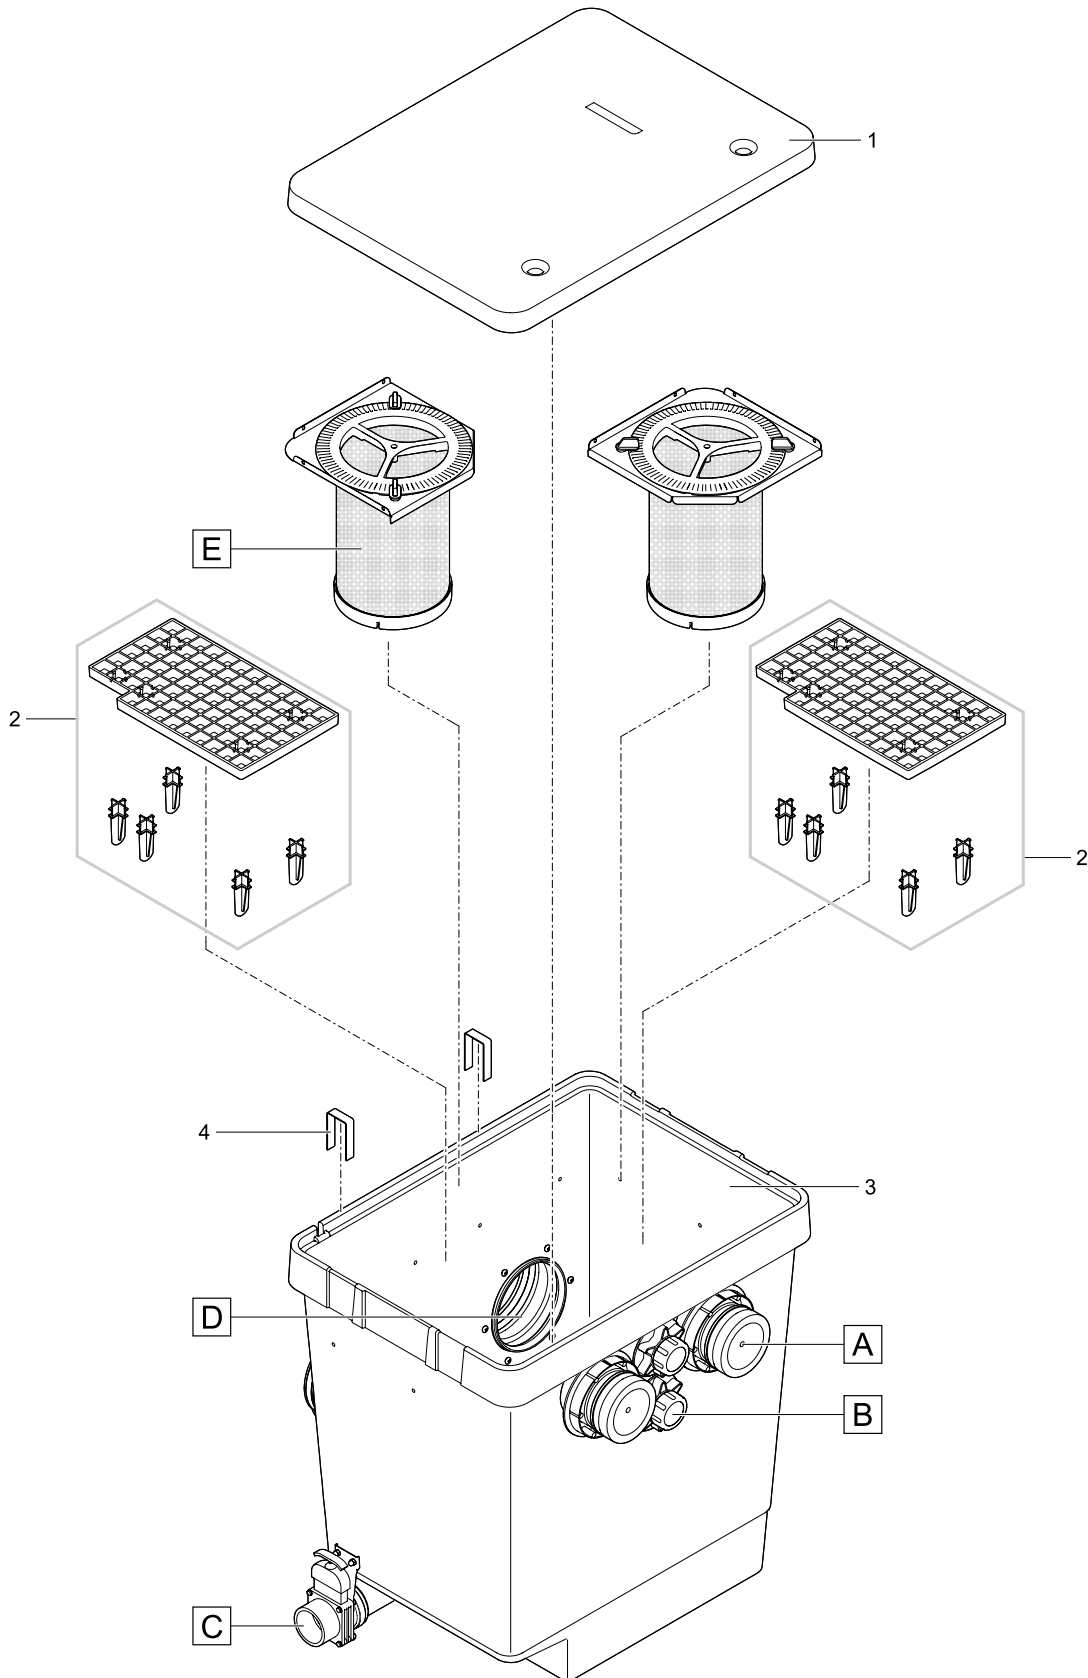

Artikelnr.
Item no.

Produkt
Product

50771

ProfiClear Premium Individualmodul
ProfiClear Premium Individual Module

Artikelnr. Produkt Item no. Product	Pos. Pos.	Artikelnr. Ersatzteil Item no. Spare part	VE PU	Ersatzteil	Spare part
50771	1	19333	1	Deckel ProfiClear Premium	Cover ProfiClear Premium
	2	35407	1	Ersatz Bodensieb inkl. Fuß ProfiClear	Spare base screen incl. foot ProfiClear
	3	17040	1	Behälter UVC Phosphat	Container UVC phosphate
	4	18842	1	Blechklammer Trommelfilter	Clip drum filter
	5	19005	1	BG Anschluss Set DN 110	ASM connection set DN 110
	6	16387	1	Verschlusskappe DN 110	Blanking cap DN 110
	7	18833	1	Ersatz Durchführung ProfiClear Individ.	Spare grommet ProfiClear individual
	8	18446	1	Ersatz Abfluss DN75 Premium	Spare drain DN75 Premium
	9	18448	1	Ersatzschraubenset Abfluss DN75 Premium	Spare screws set drain DN75 Premium
	10	17251	2	BG Gummimuffe D178 mm	ASM rubber bushing D178 mm
	11	26987	2	Auslauf 150/2 ProfiClear M 2 - M 5	Outlet 150/2 ProfiClear M 2 - M 5
	12	26957	2	Dichtung 150 verschraubt	Gasket 150 screwed
	13	27572	1	Linsenschraube CZ-V2A DIN 7981 6,3 x 32	Oval head screw CZ-V2A DIN 7981 6.3 x 32
	14	18800	1	Ersatz Sieb ProfiClear Individualmodul	Spare mesh ProfiClear individual module
	15	20292	8	Linsenschraube V2A DIN 7985 M6 x 12	Oval head screw V2A DIN 7985 M6 x 12
	16	20609	10	Fiberscheibe DIN 7603 6 x 12 x 1 mm	Fiberplate DIN 7603 6 x 12 x 1 mm
	17	6117	8	Hutmutter V2A DIN 1587 M6	Cap nut V2A DIN 1587 M6
	18	17534	2	Korbhalteblech ProfiClear	Basket holding plate ProfiClear
	19	18812	1	Ersatz Zylinderhalter ProfiClear Premium	Spare cylinder fixing ProfiClear Premium