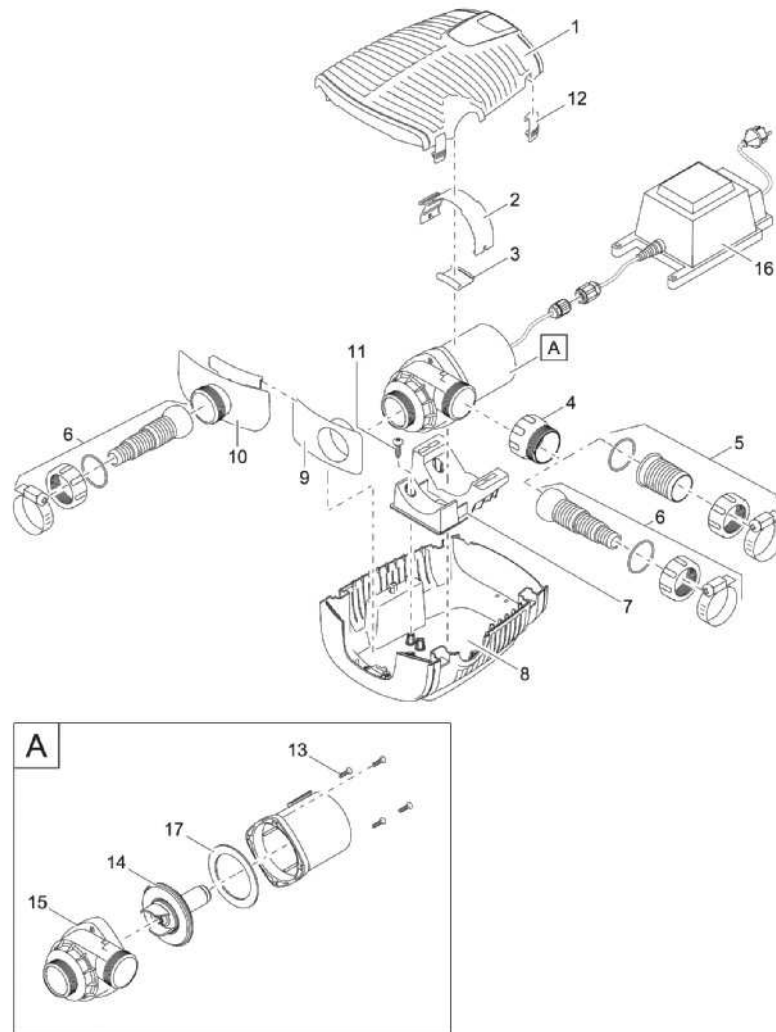

Artikelnr. **Produkt**
 Item no. Product
 50382 AquaMax Eco Premium 12000 / 12 V

Artikelnr. Produkt Item no. Product	Pos. Pos.	Artikelnr. Ersatzteil Item no. Spare part	VE PU	Ersatzteil	Spare part
50382	1	17963	1	Ersatz Filterschale oben AquaMax Eco Pr.	Spare filter housing top AquaMax Eco Pr.
	2	16982	1	Klammer EC2	Clamp EC2
	3	17232	1	Gummieinsatz AquaMax Pro	Rubber part AquaMax Pro
	4	16859	1	Adapter 2"	Adapter 2"
	5	17069	1	Beipack AquaMax Eco 2"	Add. pack AquaMax Eco 2"
	6	17272	1	Beipack AquaMax Eco 1" - 1 1/2"	Add. pack AquaMax Eco 1" - 1 1/2"
	7	16956	1	Pumpenhalter EC2 AquaMax Pro	Pump holder EC2 AquaMax Pro
	8	17962	1	Ersatz Filterschale unten AquaMaxEco Pr.	Spare filter housing base AquaMaxEco Pr.
	9	16867	1	Saugadapter AquaMax Pro	Suction adapter AquaMax Pro
	10	16866	1	Regler AquaMax Pro	Regulator AquaMax Pro
	11	22853	4	Linsenschraube CH-V2A DIN 7981 4,8x19	Oval head screw CH-V2A DIN 7981 4.8x19
	12	30983	1	Clip Bitron Eco / AquaMax	Clip Bitron Eco / AquaMax
	13	6055	1	Linsenschraube V2A DIN 7985 M5 x 20 H	Oval head screw V2A DIN 7985 M5 x 20 H
	14	17965	1	Ersatzrotor AquaMax Eco Pre. 12000-16000	Spare rotor AquaMax Eco Pre. 12000-16000
	15	17970	1	Ersatzpumpengeh. AquaMax Eco Prem. 16000	Spare pump housing AquaMax Eco Pr. 16000
	16	17957	1	BG Trafo DC mit Kupplung 13,5 V / 100 VA	ASM transf. DC connector 13.5 V / 100 VA
	17	17513	1	Flachdichtung 107 x 78 x 2,5 USP 16 hell	Flat gasket 107 x 78 x 2.5 USP 16 light