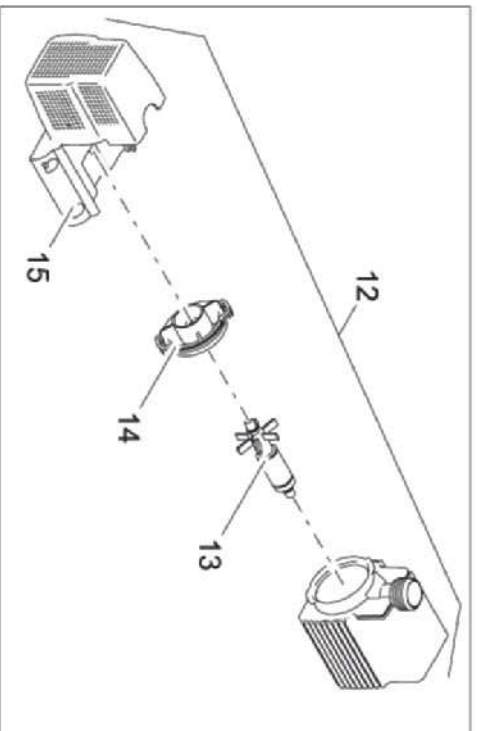

Artikelnr. Item no.	Produkt Product
50187	Water Quintet
50257	GB Water Quintet

Artikelnr. Produkt Item no. Product	Pos. Pos.	Artikelnr. Ersatzteil Item no. Spare part	VE PU	Ersatzteil	Spare part
50187	1	11878	5	Düsen Schutz	Nozzle protector
	2	11959	1	BG Abdeckung Water Quintet	ASM top cover Water Quintet
	3	11943	5	BG LED Düse Water Trio / Quintet	ASM LED nozzle Water Trio / Quintet
	4	11884	1	Grundplatte Water Trio / Quintet	Base plate Water Trio / Quintet
	5	12475	1	BG Kabelschutz Water Quintet	ASM cable protection Water Quintet
	6	11994	1	BG Steuerung Quintet programmiert	ASM controller Quintet programmed
	7	33371	1	Haube FM-Master	Cover FM-Master
	8	35807	1	BG Trafo DC mit Kupplung 13,5 V / 60 VA	ASM transf. DC connector 13.5 V / 60 VA
	9	20284	1	Erdspieß	Spike
	10	11993	10	BG Verlängerung Water Trio / Quintet	ASM extension Water Trio / Quintet
	11	11282	1	2 Kanal Funkfernbedienung	2 channel remote control
	12	11978	5	BG Pumpe Easy EC	ASM pump Easy EC
	13	46660	5	Ersatzrotor Easy EC	Spare rotor Easy EC
	14	12474	5	BG Lagerplatte mit Dichtung Trio/Quintet	ASM bearing plate w. gasket Trio/Quintet
	15	11909	5	Filtergehäuse Easy EC	Filter housing Easy EC
50257	1	11878	5	Düsen Schutz	Nozzle protector
	2	11959	1	BG Abdeckung Water Quintet	ASM top cover Water Quintet
	3	11943	5	BG LED Düse Water Trio / Quintet	ASM LED nozzle Water Trio / Quintet
	4	11884	1	Grundplatte Water Trio / Quintet	Base plate Water Trio / Quintet
	5	12475	1	BG Kabelschutz Water Quintet	ASM cable protection Water Quintet
	6	11994	1	BG Steuerung Quintet programmiert	ASM controller Quintet programmed
	7	33371	1	Haube FM-Master	Cover FM-Master
	8	35807	1	BG Trafo DC mit Kupplung 13,5 V / 60 VA	ASM transf. DC connector 13.5 V / 60 VA
	9	20284	1	Erdspieß	Spike
	10	11993	10	BG Verlängerung Water Trio / Quintet	ASM extension Water Trio / Quintet
	11	11282	1	2 Kanal Funkfernbedienung	2 channel remote control
	12	11978	5	BG Pumpe Easy EC	ASM pump Easy EC
	13	46660	5	Ersatzrotor Easy EC	Spare rotor Easy EC
	14	12474	5	BG Lagerplatte mit Dichtung Trio/Quintet	ASM bearing plate w. gasket Trio/Quintet
	15	11909	5	Filtergehäuse Easy EC	Filter housing Easy EC