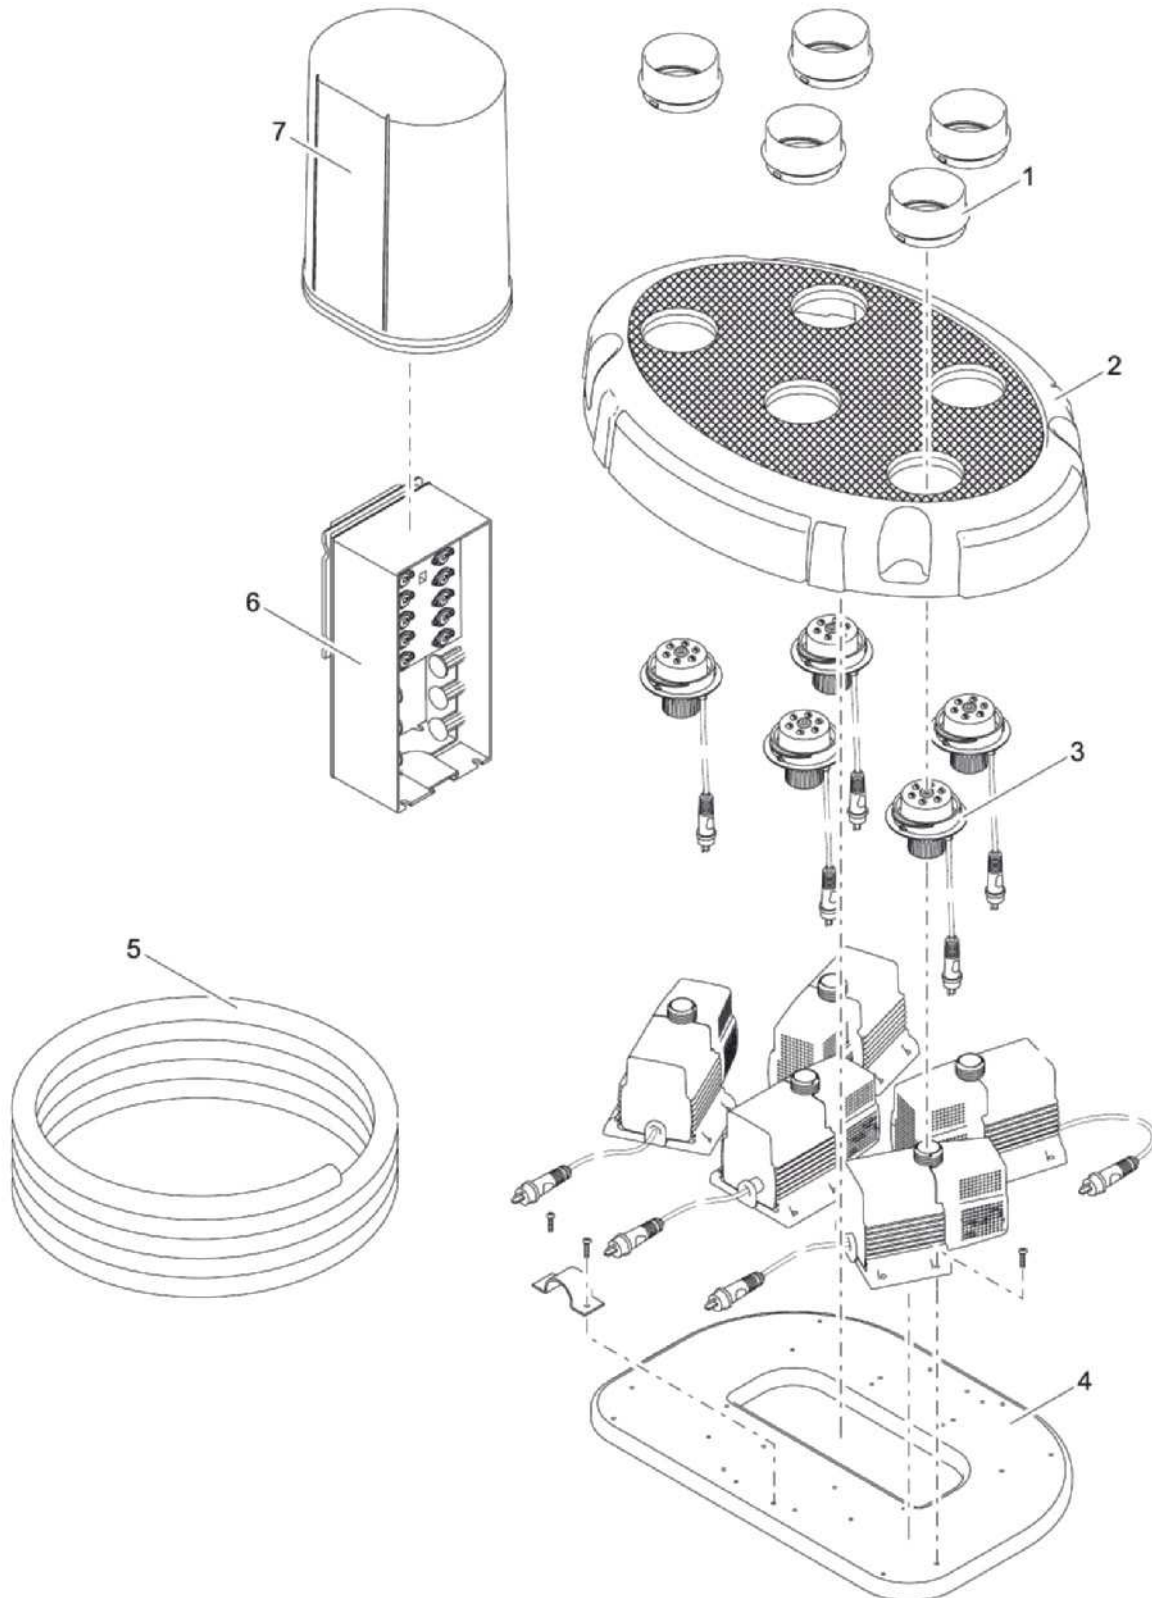

Artikelnr. Item no.	Produkt Product
50187	Water Quintet
50257	GB Water Quintet

Artikelnr. Produkt Item no. Product	Pos. Pos.	Artikelnr. Ersatzteil Item no. Spare part	VE PU	Ersatzteil	Spare part
50187	1	11878	5	Düsen Schutz	Nozzle protector
	2	11959	1	BG Abdeckung Water Quintet	ASM top cover Water Quintet
	3	11943	5	BG LED Düse Water Trio / Quintet	ASM LED nozzle Water Trio / Quintet
	4	11884	1	Grundplatte Water Trio / Quintet	Base plate Water Trio / Quintet
	5	12475	1	BG Kabelschutz Water Quintet	ASM cable protection Water Quintet
	6	11994	1	BG Steuerung Quintet programmiert	ASM controller Quintet programmed
	7	33371	1	Haube FM-Master	Cover FM-Master
	8	35807	1	BG Trafo DC mit Kupplung 13,5 V / 60 VA	ASM transf. DC connector 13.5 V / 60 VA
	9	20284	1	Erdspieß	Spike
	10	11993	10	BG Verlängerung Water Trio / Quintet	ASM extension Water Trio / Quintet
	11	11282	1	2 Kanal Funkfernbedienung	2 channel remote control
	12	11978	5	BG Pumpe Easy EC	ASM pump Easy EC
	13	46660	5	Ersatzrotor Easy EC	Spare rotor Easy EC
	14	12474	5	BG Lagerplatte mit Dichtung Trio/Quintet	ASM bearing plate w. gasket Trio/Quintet
	15	11909	5	Filtergehäuse Easy EC	Filter housing Easy EC
50257	1	11878	5	Düsen Schutz	Nozzle protector
	2	11959	1	BG Abdeckung Water Quintet	ASM top cover Water Quintet
	3	11943	5	BG LED Düse Water Trio / Quintet	ASM LED nozzle Water Trio / Quintet
	4	11884	1	Grundplatte Water Trio / Quintet	Base plate Water Trio / Quintet
	5	12475	1	BG Kabelschutz Water Quintet	ASM cable protection Water Quintet
	6	11994	1	BG Steuerung Quintet programmiert	ASM controller Quintet programmed
	7	33371	1	Haube FM-Master	Cover FM-Master
	8	35807	1	BG Trafo DC mit Kupplung 13,5 V / 60 VA	ASM transf. DC connector 13.5 V / 60 VA
	9	20284	1	Erdspieß	Spike
	10	11993	10	BG Verlängerung Water Trio / Quintet	ASM extension Water Trio / Quintet
	11	11282	1	2 Kanal Funkfernbedienung	2 channel remote control
	12	11978	5	BG Pumpe Easy EC	ASM pump Easy EC
	13	46660	5	Ersatzrotor Easy EC	Spare rotor Easy EC
	14	12474	5	BG Lagerplatte mit Dichtung Trio/Quintet	ASM bearing plate w. gasket Trio/Quintet
	15	11909	5	Filtergehäuse Easy EC	Filter housing Easy EC