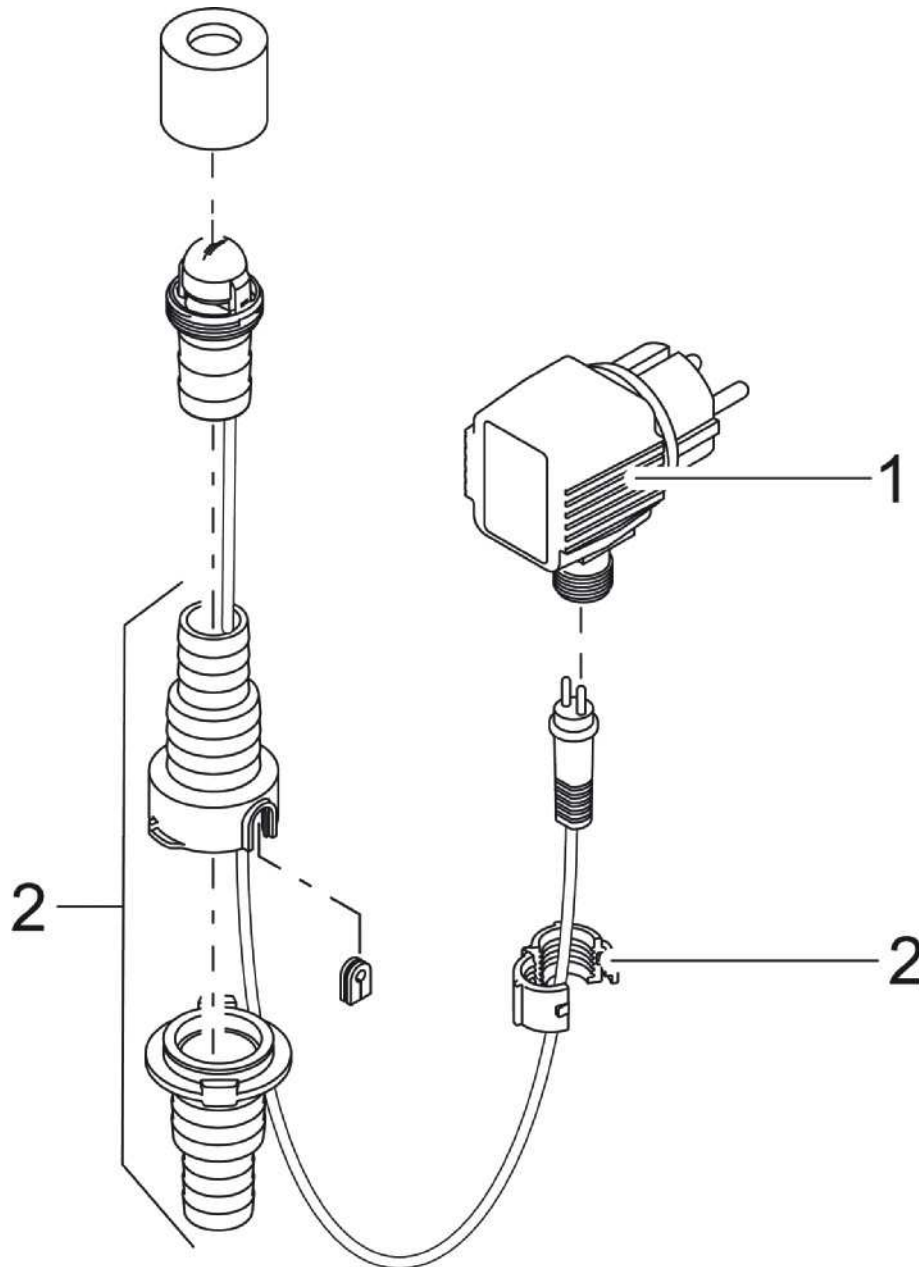

Artikelnr. Item no.	Produkt Product
50114	LunaLed 6s
50115	LunaLed 9s
50381	GB LunaLed 6s
50384	GB LunaLed 9s

Artikelnr. Produkt Item no. Product	Pos. Pos.	Artikelnr. Ersatzteil Item no. Spare part	VE PU	Ersatzteil	Spare part
50114	1	11252	1	Trafo DE-02-12DW 35/9 R	Transformer DE-02-12DW 35/9 R
	2	11908	1	BG Kabelaustritt LunaLed	ASM cable outlet LunaLed
50115	1	11252	1	Trafo DE-02-12DW 35/9 R	Transformer DE-02-12DW 35/9 R
	2	11908	1	BG Kabelaustritt LunaLed	ASM cable outlet LunaLed
50381	1	11252	1	Trafo DE-02-12DW 35/9 R	Transformer DE-02-12DW 35/9 R
	2	11908	1	BG Kabelaustritt LunaLed	ASM cable outlet LunaLed
50384	1	11252	1	Trafo DE-02-12DW 35/9 R	Transformer DE-02-12DW 35/9 R
	2	11908	1	BG Kabelaustritt LunaLed	ASM cable outlet LunaLed