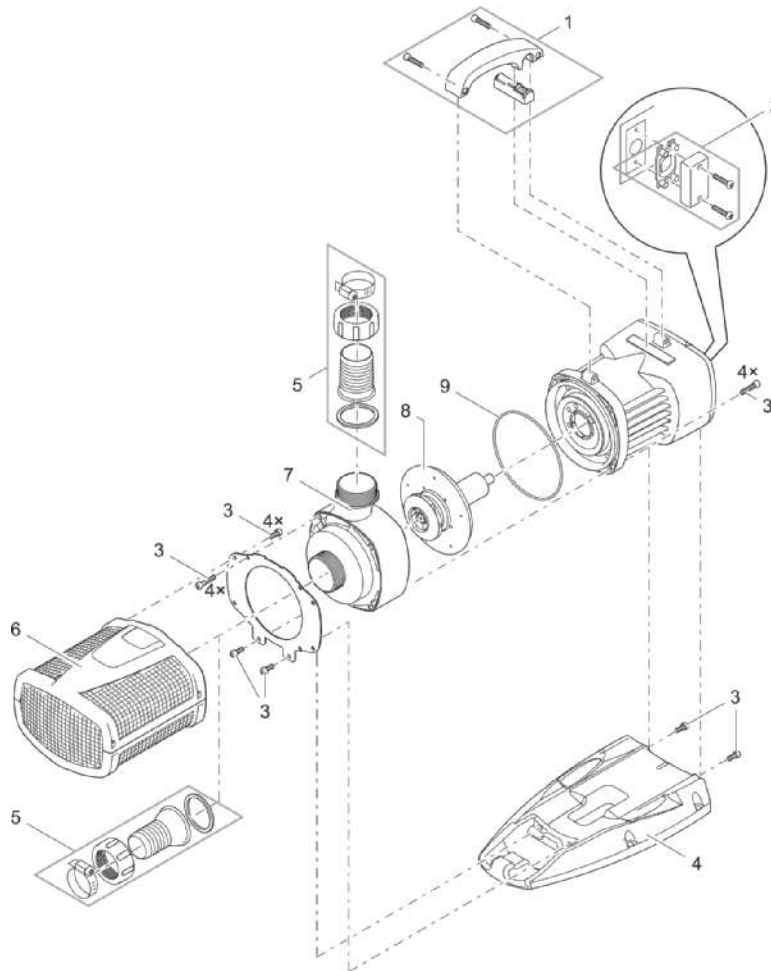

Artikelnr. Item no.	Produkt Product
42405	Aquarius Eco Expert 22000
42404	Aquarius Eco Expert 28000

Artikelnr. Produkt Item no. Product	Pos. Pos.	Artikelnr. Ersatzteil Item no. Spare part	VE PU	Ersatzteil	Spare part
42405	1	40510	1	Ersatz Griff mit Schalter	Spare handle with switch set
	2	40509	1	BG Blindkappe mit Dichtungsset	ASM gland seal with gasket set
	3	40511	1	Ersatz Schrauben Set	Spare screws set
	4	37843	1	Fuß EC2 Maxi	Base EC2 Maxi
	5	35359	1	Anschluss-Kit AquaMax Expert	Connection kit Aquamax Expert
	6	42411	1	BG Filterkorb Aquarius Universal Eco	ASM filter housing Aquarius Uni. Eco
	7	42410	1	BG Pumpengehäuse Aquarius Universal Eco	ASM pump housing Aquarius Universal Eco
	8	48672	1	Ersatzrotor Aquarius Eco Expert 22000	Spare rotor Aquarius Eco Expert 22000
	9	32972	1	O-Ring NBR 127 x 4,0 SH70	O-Ring NBR 127 x 4.0 SH70
42404	1	40510	1	Ersatz Griff mit Schalter	Spare handle with switch set
	2	40509	1	BG Blindkappe mit Dichtungsset	ASM gland seal with gasket set
	3	40511	1	Ersatz Schrauben Set	Spare screws set
	4	37843	1	Fuß EC2 Maxi	Base EC2 Maxi
	5	35359	1	Anschluss-Kit AquaMax Expert	Connection kit Aquamax Expert
	6	42411	1	BG Filterkorb Aquarius Universal Eco	ASM filter housing Aquarius Uni. Eco
	7	42410	1	BG Pumpengehäuse Aquarius Universal Eco	ASM pump housing Aquarius Universal Eco
	8	48671	1	Ersatzrotor Aquarius Eco Expert 28000	Spare rotor Aquarius Eco Expert 28000
	9	32972	1	O-Ring NBR 127 x 4,0 SH70	O-Ring NBR 127 x 4.0 SH70