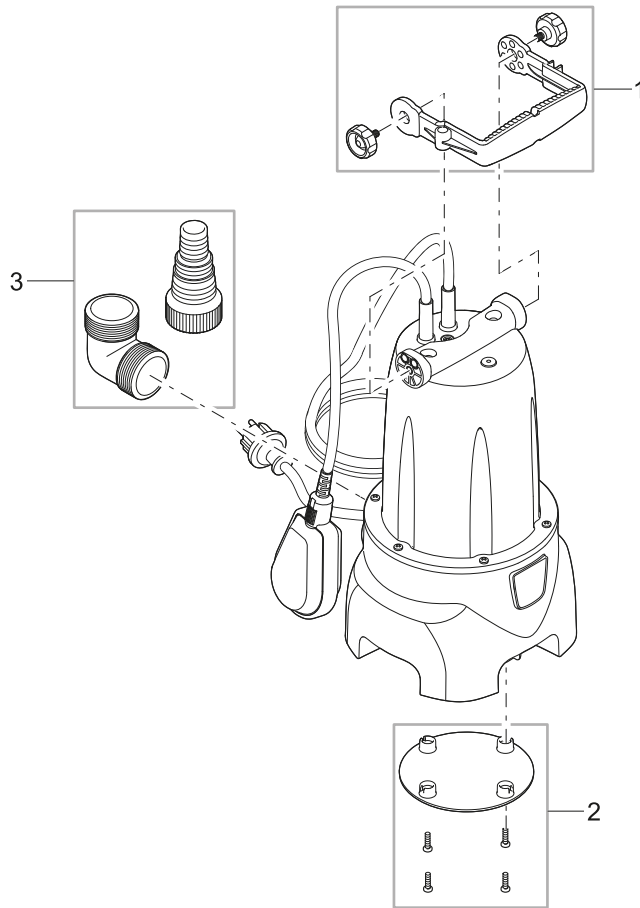

Artikelnr. Produkt Item no. Product	Pos. Pos.	Artikelnr. Ersatzteil Item no. Spare part	VE PU	Ersatzteil	Spare part
42266	1	44587	1	Griff mit Schrauben Drain	Handle incl. fixing screw Drain
	2	44595	1	Bodenplatte MudDrain	Base plate MudDrain
	3	44596	1	Tüllen Set MudDrain 1 1/2"	Adapter Set MudDrain 1 1/2"
42267	1	44587	1	Griff mit Schrauben Drain	Handle incl. fixing screw Drain
	2	44595	1	Bodenplatte MudDrain	Base plate MudDrain
	3	44596	1	Tüllen Set MudDrain 1 1/2"	Adapter Set MudDrain 1 1/2"
42268	1	44587	1	Griff mit Schrauben Drain	Handle incl. fixing screw Drain
	2	44595	1	Bodenplatte MudDrain	Base plate MudDrain
	3	44596	1	Tüllen Set MudDrain 1 1/2"	Adapter Set MudDrain 1 1/2"
42271	1	44587	1	Griff mit Schrauben Drain	Handle incl. fixing screw Drain
	2	44595	1	Bodenplatte MudDrain	Base plate MudDrain
	3	44596	1	Tüllen Set MudDrain 1 1/2"	Adapter Set MudDrain 1 1/2"
42272	1	44587	1	Griff mit Schrauben Drain	Handle incl. fixing screw Drain
	2	44595	1	Bodenplatte MudDrain	Base plate MudDrain
	3	44596	1	Tüllen Set MudDrain 1 1/2"	Adapter Set MudDrain 1 1/2"
42273	1	44587	1	Griff mit Schrauben Drain	Handle incl. fixing screw Drain
	2	44595	1	Bodenplatte MudDrain	Base plate MudDrain
	3	44596	1	Tüllen Set MudDrain 1 1/2"	Adapter Set MudDrain 1 1/2"