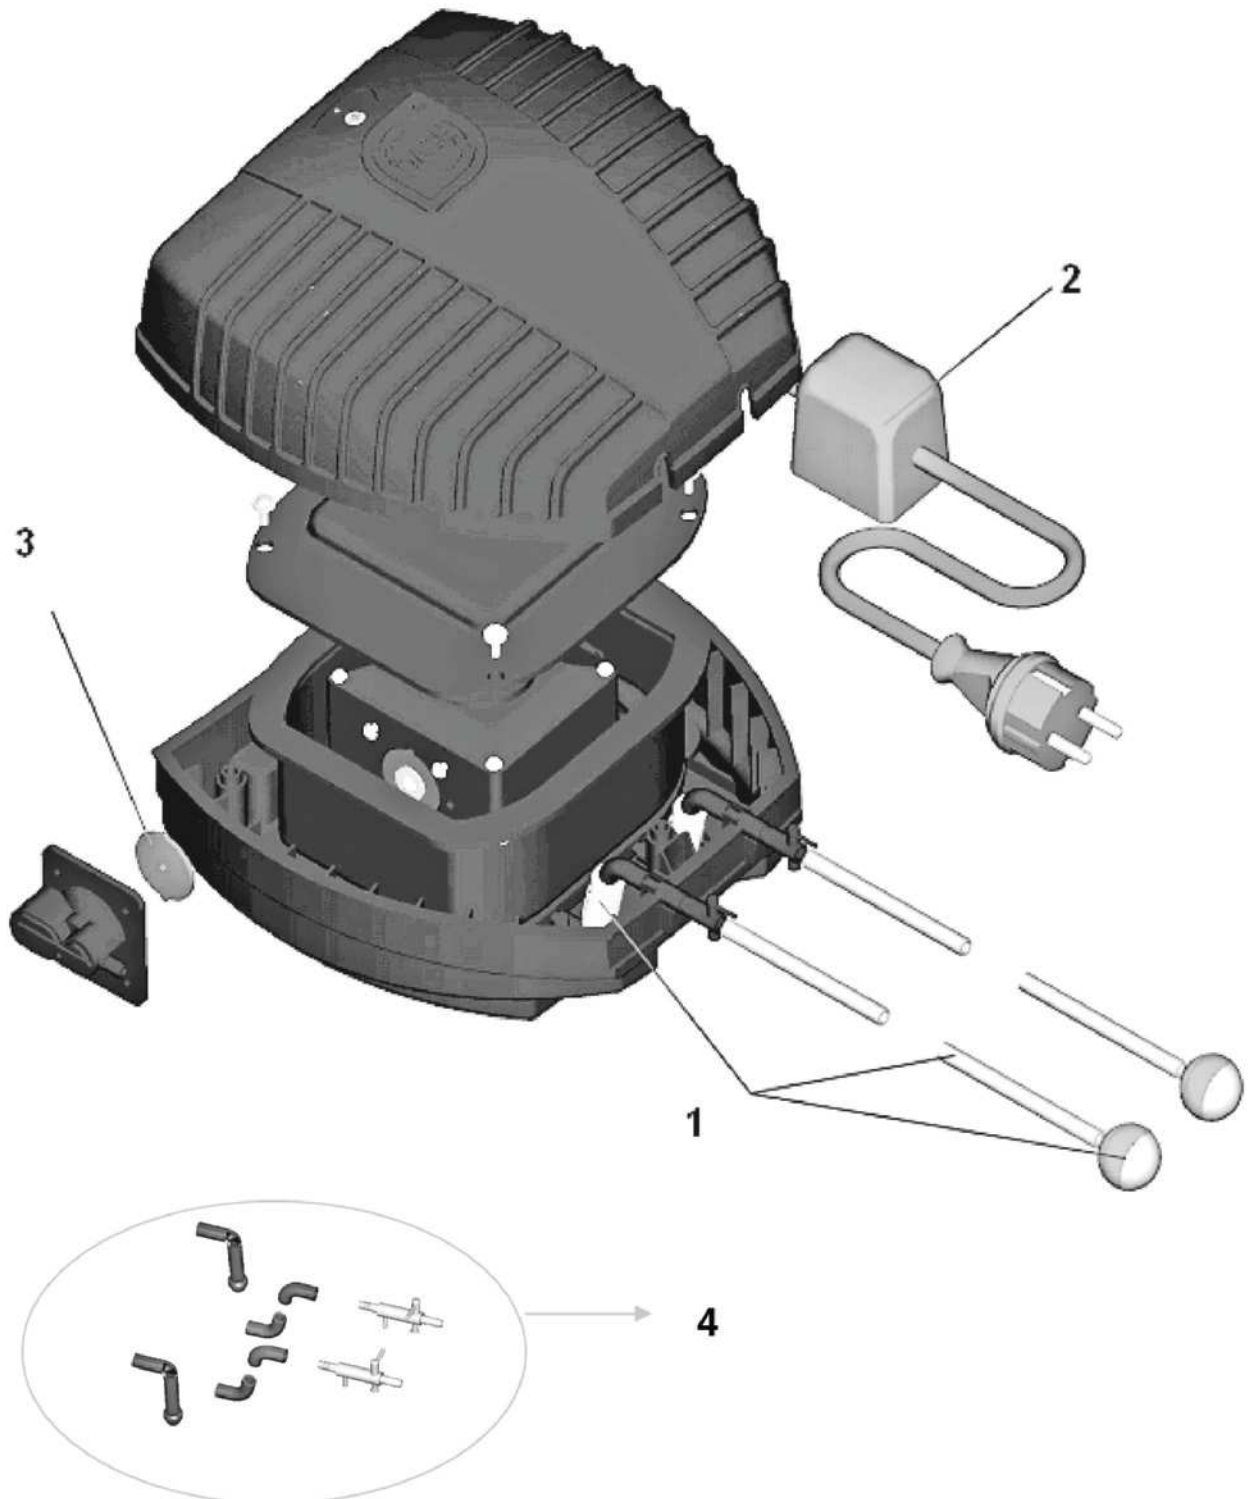

Artikelnr. Item no.	Produkt Product
56387	AquaOxy 400
50464	AquaOxy CWS 400
37125	AquaOxy 1000
57350	AquaOxy 2000
50465	GB AquaOxy CWS 400
37284	GB AquaOxy 1000
57437	GB AquaOxy 2000

Artikelnr. Produkt Item no. Product	Pos. Pos.	Artikelnr. Ersatzteil Item no. Spare part	VE PU	Ersatzteil	Spare part
56387	1	36900	1	Ersatz Schlauch-Set AquaOxy 400	Spare hose set AquaOxy 400
	2	27346	1	Ersatz Netztrafo 12 V AquaOxy 400 / 1000	Spare transformer 12 V AquaOxy 400/1000
	3	25537	1	Ersatz Membranset AquaOxy 400	Spare part membrane set AquaOxy 400
	4	28013	1	Ersatz Ventil-Set AquaOxy 400	Spare valve set AquaOxy 400
50464	1	36900	1	Ersatz Schlauch-Set AquaOxy 400	Spare hose set AquaOxy 400
	2	27346	1	Ersatz Netztrafo 12 V AquaOxy 400 / 1000	Spare transformer 12 V AquaOxy 400/1000
	3	25537	1	Ersatz Membranset AquaOxy 400	Spare part membrane set AquaOxy 400
	4	28013	1	Ersatz Ventil-Set AquaOxy 400	Spare valve set AquaOxy 400
57350	1	29246	1	Ersatz Schlauch-Set AquaOxy 1000-4800	Spare hose set AquaOxy 1000-4800
	2	29069	1	Trafo AquaOxy 2000	Transformer AquaOxy 2000
	3	29311	1	Ersatz Membranset AquaOxy 2000	Spare part membrane set AquaOxy 2000
	4	29245	1	Ersatz Ventil-Set AquaOxy 1000-2000	Spare valve set AquaOxy 1000-2000
37125	1	29246	1	Ersatz Schlauch-Set AquaOxy 1000-4800	Spare hose set AquaOxy 1000-4800
	2	27346	1	Ersatz Netztrafo 12 V AquaOxy 400 / 1000	Spare transformer 12 V AquaOxy 400/1000
	3	27347	1	Ersatz Membranset AquaOxy 1000	Spare part membrane set AquaOxy 1000
	4	29245	1	Ersatz Ventil-Set AquaOxy 1000-2000	Spare valve set AquaOxy 1000-2000
50465	1	36900	1	Ersatz Schlauch-Set AquaOxy 400	Spare hose set AquaOxy 400
	2	27346	1	Ersatz Netztrafo 12 V AquaOxy 400 / 1000	Spare transformer 12 V AquaOxy 400/1000
	3	25537	1	Ersatz Membranset AquaOxy 400	Spare part membrane set AquaOxy 400
	4	28013	1	Ersatz Ventil-Set AquaOxy 400	Spare valve set AquaOxy 400
37284	1	29246	1	Ersatz Schlauch-Set AquaOxy 1000-4800	Spare hose set AquaOxy 1000-4800
	2	27346	1	Ersatz Netztrafo 12 V AquaOxy 400 / 1000	Spare transformer 12 V AquaOxy 400/1000
	3	27347	1	Ersatz Membranset AquaOxy 1000	Spare part membrane set AquaOxy 1000
	4	29245	1	Ersatz Ventil-Set AquaOxy 1000-2000	Spare valve set AquaOxy 1000-2000
57437	1	29246	1	Ersatz Schlauch-Set AquaOxy 1000-4800	Spare hose set AquaOxy 1000-4800
	2	29069	1	Trafo AquaOxy 2000	Transformer AquaOxy 2000
	3	29311	1	Ersatz Membranset AquaOxy 2000	Spare part membrane set AquaOxy 2000
	4	29245	1	Ersatz Ventil-Set AquaOxy 1000-2000	Spare valve set AquaOxy 1000-2000